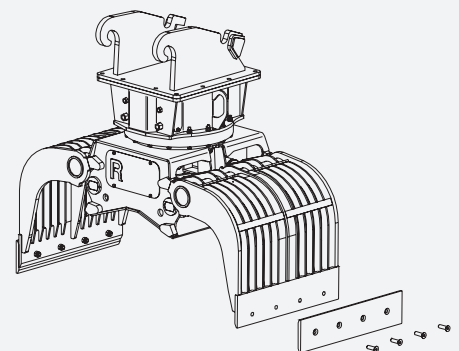

 Demolitori selezionatori
 Demolition and sorting grabs
 Pincés à trier et à démolir

 Abbruch- und Sortiergreifer
 Pinzas para demolición y selección
 Грейферы для разрушения и сортировки

> RS500 > RS600

> RS800

> RS500 > RS600

> RS800

Modello	Capacità	Peso	Pressione	Portata olio	Pressione	Portata olio	Forza alla lama	Dimensioni					
Model	Capacity	Weight	Pressure	Oil flow	Pressure	Oil flow	Tine force	Sizes					
Modèle	Capacité	Poids	Pression de travail	Débit d'huile	Pression de travail	Débit d'huile	Puissance à la lame	Dimensions					
Modell	Inhalt	Gewicht	Druck	Ölleistung	Druck	Ölleistung	Schließkraft je Schale	Abmessungen					
	dm ³	kg	bar	l/min	bar	l/min	Kg	A	B	C	D	E	L
RS500	500	990	320	80	170	30	4100	1760	1800	1230	1400	1230	850
RS600	600	1050	320	80	170	30	4100	1760	1800	1230	1400	1230	1000
RS800	800	1500	320	120	170	30	5600	2000	2060	1360	1620	1440	1000

 Demolitori selezionatori
 Demolition and sorting grabs
 Pincès à trier et à démolir

 Abbruch- und Sortiergreifer
 Pinzas para demolición y selección
 Грейферы для разрушения и сортировки

RS1000 > RS1150 > RS1300

Modello	Capacità	Peso	Pressione	Portata olio	Pressione	Portata olio	Forza alla lama	Dimensioni					
Model	Capacity	Weight	Pressure	Oil flow	Pressure	Oil flow	Tine force	Sizes					
Modèle	Capacité	Poids	Pression de travail	Débit d'huile	Pression de travail	Débit d'huile	Puissance à la lame	Dimensions					
Modell	Inhalt	Gewicht	Druck	Ölleistung	Druck	Ölleistung	Schließkraft je Schale	Abmessungen					
	dm ³	kg	bar	l/min	bar	l/min	Kg	A	B	C	D	E	L
RS1000	1000	1690	320	120	170	30	5050	2200	2280	1490	1740	1490	1000
RS1150	1150	1770	320	120	170	30	5050	2200	2280	1490	1740	1490	1150
RS1300	1300	1850	320	120	170	30	5050	2200	2280	1490	1740	1490	1300