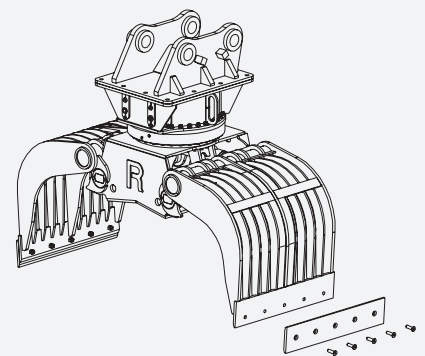

 Demolitori selezionatori
 Demolition and sorting grabs
 Pincés à trier et à démolir

 Abbruch- und Sortiergreifer
 Pinzas para demolición y selección
 Грейферы для разрушения и сортировки

> RS500 > RS600

> RS800

> RS500 > RS600

> RS800

Modello	Capacità	Peso	Pressione	Portata olio	Pressione	Portata olio	Forza alla lama	Dimensioni					
Model	Capacity	Weight	Pressure	Oil flow	Pressure	Oil flow	Tine force	Sizes					
Modèle	Capacité	Poids	Pression de travail	Débit d'huile	Pression de travail	Débit d'huile	Puissance à la lame	Dimensions					
Modell	Inhalt	Gewicht	Druck	Ölleistung	Druck	Ölleistung	Schließkraft je Schale	Abmessungen					
	dm ³	kg	bar	l/min	bar	l/min	Kg	A	B	C	D	E	L
RS500	500	990	320	80	170	30	4100	1760	1800	1230	1400	1230	850
RS600	600	1050	320	80	170	30	4100	1760	1800	1230	1400	1230	1000
RS800	800	1500	320	120	170	30	5600	2000	2060	1360	1620	1440	1000

Modello	Capacità	Peso	Pressione	Portata olio	Pressione	Portata olio	Forza alla lama	Dimensioni					
Model	Capacity	Weight	Pressure	Oil flow	Pressure	Oil flow	Tine force	Sizes					
Modèle	Capacité	Poids	Pression de travail	Débit d'huile	Pression de travail	Débit d'huile	Puissance à la lame	Dimensions					
Modell	Inhalt	Gewicht	Druck	Ölleistung	Druck	Ölleistung	Schließkraft je Schale	Abmessungen					
	dm ³	kg	bar	l/min	bar	l/min	Kg	A	B	C	D	E	L
RS1000	1000	1690	320	120	170	30	5050	2200	2280	1490	1740	1490	1000
RS1150	1150	1770	320	120	170	30	5050	2200	2280	1490	1740	1490	1150
RS1300	1300	1850	320	120	170	30	5050	2200	2280	1490	1740	1490	1300