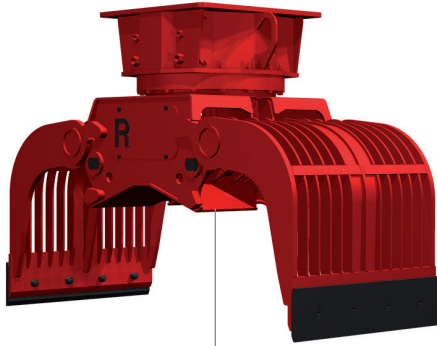

 Demolitori selezionatori
 Demolition and sorting grabs
 Pincés à trier et à démolir

 Abbruch- und Sortiergreifer
 Pinzas para demolición y selección
 Грейферы для разрушения и сортировки

> RS500 > RS600

> RS800

> RS500 > RS600

> RS800

Modello	Capacità	Peso	Pressione	Portata olio	Pressione	Portata olio	Forza alla lama	Dimensioni					
Model	Capacity	Weight	Pressure	Oil flow	Pressure	Oil flow	Tine force	Sizes					
Modèle	Capacité	Poids	Pression de travail	Débit d'huile	Pression de travail	Débit d'huile	Puissance à la lame	Dimensions					
Modell	Inhalt	Gewicht	Druck	Ölleistung	Druck	Ölleistung	Schließkraft je Schale	Abmessungen					
	dm ³	kg	bar	l/min	bar	l/min	Kg	A	B	C	D	E	L
RS500	500	990	320	80	170	30	4100	1760	1800	1230	1400	1230	850
RS600	600	1050	320	80	170	30	4100	1760	1800	1230	1400	1230	1000
RS800	800	1500	320	120	170	30	5600	2000	2060	1360	1620	1440	1000

Modello	Capacità	Peso	Pressione	Portata olio	Pressione	Portata olio	Forza alla lama	Dimensioni					
Model	Capacity	Weight	Pressure	Oil flow	Pressure	Oil flow	Tine force	Sizes					
Modèle	Capacité	Poids	Pression de travail	Débit d'huile	Pression de travail	Débit d'huile	Puissance à la lame	Dimensions					
Modell	Inhalt	Gewicht	Druck	Ölleistung	Druck	Ölleistung	Schließkraft je Schale	Abmessungen					
	dm ³	kg	bar	l/min	bar	l/min	Kg	A	B	C	D	E	L
RS1000	1000	1690	320	120	170	30	5050	2200	2280	1490	1740	1490	1000
RS1150	1150	1770	320	120	170	30	5050	2200	2280	1490	1740	1490	1150
RS1300	1300	1850	320	120	170	30	5050	2200	2280	1490	1740	1490	1300