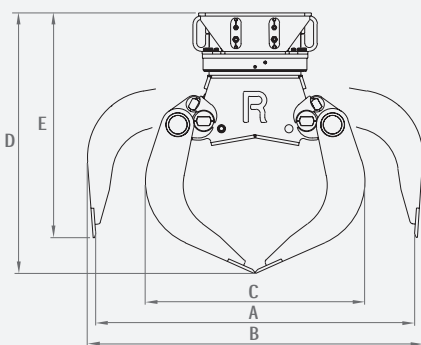

> RS800

> RS500 > RS600

> RS800

Modello	Capacità	Peso	Pressione	Portata olio	Pressione	Portata olio	Forza alla lama	Dimensioni					
Model	Capacity	Weight	Pressure	Oil flow	Pressure	Oil flow	Tine force	Sizes					
Modèle	Capacité	Poids	Pression de travail	Débit d'huile	Pression de travail	Débit d'huile	Puissance à la lame	Dimensions					
Modell	Inhalt	Gewicht	Druck	Ölleistung	Druck	Ölleistung	Schließkraft je Schale	Abmessungen					
	dm ³	kg	bar	l/min	bar	l/min	Kg	A	B	C	D	E	L
RS500	500	990	320	80	170	30	4100	1760	1800	1230	1400	1230	850
RS600	600	1050	320	80	170	30	4100	1760	1800	1230	1400	1230	1000
RS800	800	1500	320	120	170	30	5600	2000	2060	1360	1620	1440	1000

Modello	Capacità	Peso	Pressione	Portata olio	Pressione	Portata olio	Forza alla lama	Dimensioni					
Model	Capacity	Weight	Pressure	Oil flow	Pressure	Oil flow	Tine force	Sizes					
Modèle	Capacité	Poids	Pression de travail	Débit d'huile	Pression de travail	Débit d'huile	Puissance à la lame	Dimensions					
Modell	Inhalt	Gewicht	Druck	Ölleistung	Druck	Ölleistung	Schließkraft je Schale	Abmessungen					
	dm ³	kg	bar	l/min	bar	l/min	Kg	A	B	C	D	E	L
RS1000	1000	1690	320	120	170	30	5050	2200	2280	1490	1740	1490	1000
RS1150	1150	1770	320	120	170	30	5050	2200	2280	1490	1740	1490	1150
RS1300	1300	1850	320	120	170	30	5050	2200	2280	1490	1740	1490	1300