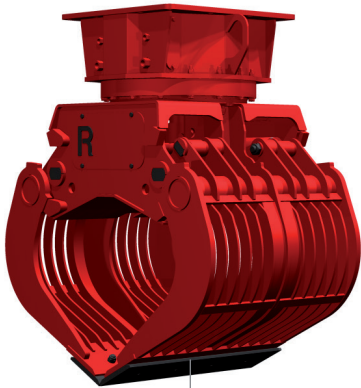

 Demolitori selezionatori
 Demolition and sorting grabs
 Pincés à trier et à démolir

 Abbruch- und Sortiergreifer
 Pinzas para demolición y selección
 Грейферы для разрушения и сортировки

> RS500 > RS600

> RS800

> RS500 > RS600

> RS800

Modello	Capacità	Peso	Pressione	Portata olio	Pressione	Portata olio	Forza alla lama	Dimensioni					
Model	Capacity	Weight	Pressure	Oil flow	Pressure	Oil flow	Tine force	Sizes					
Modèle	Capacité	Poids	Pression de travail	Débit d'huile	Pression de travail	Débit d'huile	Puissance à la lame	Dimensions					
Modell	Inhalt	Gewicht	Druck	Ölleistung	Druck	Ölleistung	Schließkraft je Schale	Abmessungen					
	dm ³	kg	bar	l/min	bar	l/min	Kg	A	B	C	D	E	L
RS500	500	990	320	80	170	30	4100	1760	1800	1230	1400	1230	850
RS600	600	1050	320	80	170	30	4100	1760	1800	1230	1400	1230	1000
RS800	800	1500	320	120	170	30	5600	2000	2060	1360	1620	1440	1000