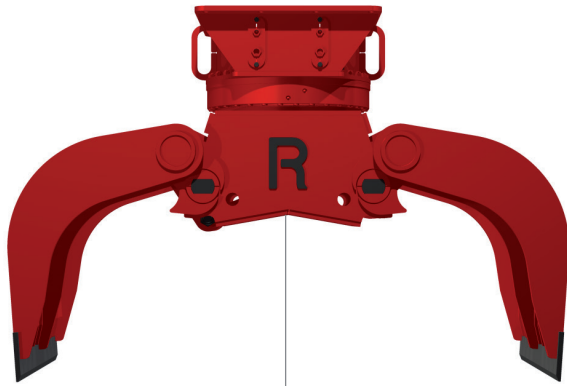

 Demolitori selezionatori
 Demolition and sorting grabs
 Pincés à trier et à démolir

 Abbruch- und Sortiergreifer
 Pinzas para demolición y selección
 Грейферы для разрушения и сортировки

> RS500 > RS600

> RS800

> RS500 > RS600

> RS800

Modello	Capacità	Peso	Pressione	Portata olio	Pressione	Portata olio	Forza alla lama	Dimensioni					
Model	Capacity	Weight	Pressure	Oil flow	Pressure	Oil flow	Tine force	Sizes					
Modèle	Capacité	Poids	Pression de travail	Débit d'huile	Pression de travail	Débit d'huile	Puissance à la lame	Dimensions					
Modell	Inhalt	Gewicht	Druck	Ölleistung	Druck	Ölleistung	Schließkraft je Schale	Abmessungen					
	dm ³	kg	bar	l/min	bar	l/min	Kg	A	B	C	D	E	L
RS500	500	990	320	80	170	30	4100	1760	1800	1230	1400	1230	850
RS600	600	1050	320	80	170	30	4100	1760	1800	1230	1400	1230	1000
RS800	800	1500	320	120	170	30	5600	2000	2060	1360	1620	1440	1000

 Demolitori selezionatori
 Demolition and sorting grabs
 Pincès à trier et à démolir

 Abbruch- und Sortiergreifer
 Pinzas para demolición y selección
 Грейферы для разрушения и сортировки

RS1000 > RS1150 > RS1300

Modello	Capacità	Peso	Pressione	Portata olio	Pressione	Portata olio	Forza alla lama	Dimensioni					
Model	Capacity	Weight	Pressure	Oil flow	Pressure	Oil flow	Tine force	Sizes					
Modèle	Capacité	Poids	Pression de travail	Débit d'huile	Pression de travail	Débit d'huile	Puissance à la lame	Dimensions					
Modell	Inhalt	Gewicht	Druck	Ölleistung	Druck	Ölleistung	Schließkraft je Schale	Abmessungen					
	dm ³	kg	bar	l/min	bar	l/min	Kg	A	B	C	D	E	L
RS1000	1000	1690	320	120	170	30	5050	2200	2280	1490	1740	1490	1000
RS1150	1150	1770	320	120	170	30	5050	2200	2280	1490	1740	1490	1150
RS1300	1300	1850	320	120	170	30	5050	2200	2280	1490	1740	1490	1300