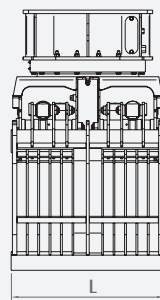

> RS800

> RS500 > RS600

> RS800

Modello	Capacità	Peso	Pressione	Portata olio	Pressione	Portata olio	Forza alla lama	Dimensioni					
Model	Capacity	Weight	Pressure	Oil flow	Pressure	Oil flow	Tine force	Sizes					
Modèle	Capacité	Poids	Pression de travail	Débit d'huile	Pression de travail	Débit d'huile	Puissance à la lame	Dimensions					
Modell	Inhalt	Gewicht	Druck	Ölleistung	Druck	Ölleistung	Schließkraft je Schale	Abmessungen					
	dm ³	kg	bar	l/min	bar	l/min	Kg	A	B	C	D	E	L
RS500	500	990	320	80	170	30	4100	1760	1800	1230	1400	1230	850
RS600	600	1050	320	80	170	30	4100	1760	1800	1230	1400	1230	1000
RS800	800	1500	320	120	170	30	5600	2000	2060	1360	1620	1440	1000

Modello	Capacità	Peso	Pressione	Portata olio	Pressione	Portata olio	Forza alla lama	Dimensioni					
Model	Capacity	Weight	Pressure	Oil flow	Pressure	Oil flow	Tine force	Sizes					
Modèle	Capacité	Poids	Pression de travail	Débit d'huile	Pression de travail	Débit d'huile	Puissance à la lame	Dimensions					
Modell	Inhalt	Gewicht	Druck	Ölleistung	Druck	Ölleistung	Schließkraft je Schale	Abmessungen					
	dm ³	kg	bar	l/min	bar	l/min	Kg	A	B	C	D	E	L
RS1000	1000	1690	320	120	170	30	5050	2200	2280	1490	1740	1490	1000
RS1150	1150	1770	320	120	170	30	5050	2200	2280	1490	1740	1490	1150
RS1300	1300	1850	320	120	170	30	5050	2200	2280	1490	1740	1490	1300