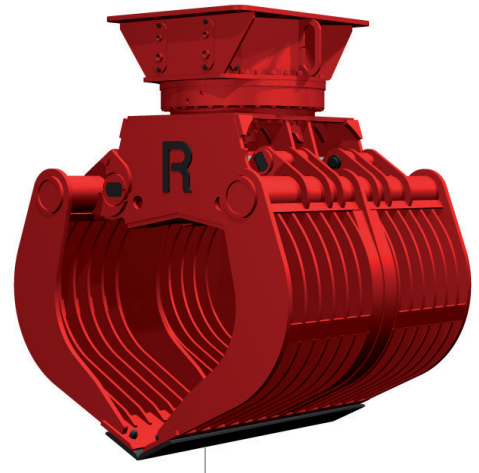

 Demolitori selezionatori
 Demolition and sorting grabs
 Pincés à trier et à démolir

 Abbruch- und Sortiergreifer
 Pinzas para demolición y selección
 Грейферы для разрушения и сортировки

> RS500 > RS600

> RS800

> RS500 > RS600

> RS800

Modello	Capacità	Peso	Pressione	Portata olio	Pressione	Portata olio	Forza alla lama	Dimensioni					
Model	Capacity	Weight	Pressure	Oil flow	Pressure	Oil flow	Tine force	Sizes					
Modèle	Capacité	Poids	Pression de travail	Débit d'huile	Pression de travail	Débit d'huile	Puissance à la lame	Dimensions					
Modell	Inhalt	Gewicht	Druck	Ölleistung	Druck	Ölleistung	Schließkraft je Schale	Abmessungen					
	dm ³	kg	bar	l/min	bar	l/min	Kg	A	B	C	D	E	L
RS500	500	990	320	80	170	30	4100	1760	1800	1230	1400	1230	850
RS600	600	1050	320	80	170	30	4100	1760	1800	1230	1400	1230	1000
RS800	800	1500	320	120	170	30	5600	2000	2060	1360	1620	1440	1000

Modello	Capacità	Peso	Pressione	Portata olio	Pressione	Portata olio	Forza alla lama	Dimensioni					
Model	Capacity	Weight	Pressure	Oil flow	Pressure	Oil flow	Tine force	Sizes					
Modèle	Capacité	Poids	Pression de travail	Débit d'huile	Pression de travail	Débit d'huile	Puissance à la lame	Dimensions					
Modell	Inhalt	Gewicht	Druck	Ölleistung	Druck	Ölleistung	Schließkraft je Schale	Abmessungen					
	dm ³	kg	bar	l/min	bar	l/min	Kg	A	B	C	D	E	L
RS1000	1000	1690	320	120	170	30	5050	2200	2280	1490	1740	1490	1000
RS1150	1150	1770	320	120	170	30	5050	2200	2280	1490	1740	1490	1150
RS1300	1300	1850	320	120	170	30	5050	2200	2280	1490	1740	1490	1300