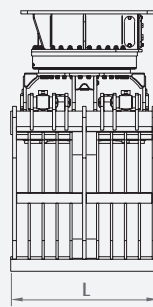

> RS800

> RS500 > RS600

> RS800

Modello	Capacità	Peso	Pressione	Portata olio	Pressione	Portata olio	Forza alla lama	Dimensioni					
Model	Capacity	Weight	Pressure	Oil flow	Pressure	Oil flow	Tine force	Sizes					
Modèle	Capacité	Poids	Pression de travail	Débit d'huile	Pression de travail	Débit d'huile	Puissance à la lame	Dimensions					
Modell	Inhalt	Gewicht	Druck	Ölleistung	Druck	Ölleistung	Schließkraft je Schale	Abmessungen					
	dm ³	kg	bar	l/min	bar	l/min	Kg	A	B	C	D	E	L
RS500	500	990	320	80	170	30	4100	1760	1800	1230	1400	1230	850
RS600	600	1050	320	80	170	30	4100	1760	1800	1230	1400	1230	1000
RS800	800	1500	320	120	170	30	5600	2000	2060	1360	1620	1440	1000

Modello	Capacità	Peso	Pressione	Portata olio	Pressione	Portata olio	Forza alla lama	Dimensioni					
Model	Capacity	Weight	Pressure	Oil flow	Pressure	Oil flow	Tine force	Sizes					
Modèle	Capacité	Poids	Pression de travail	Débit d'huile	Pression de travail	Débit d'huile	Puissance à la lame	Dimensions					
Modell	Inhalt	Gewicht	Druck	Ölleistung	Druck	Ölleistung	Schließkraft je Schale	Abmessungen					
	dm ³	kg	bar	l/min	bar	l/min	Kg	A	B	C	D	E	L
RS1000	1000	1690	320	120	170	30	5050	2200	2280	1490	1740	1490	1000
RS1150	1150	1770	320	120	170	30	5050	2200	2280	1490	1740	1490	1150
RS1300	1300	1850	320	120	170	30	5050	2200	2280	1490	1740	1490	1300