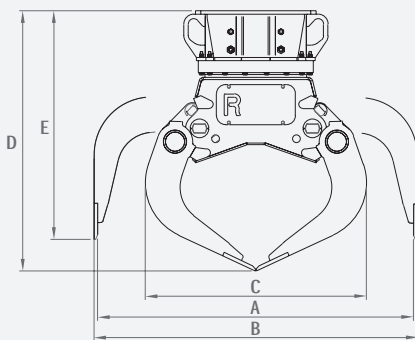

> RS800

> RS500 > RS600

> RS800

Modello	Capacità	Peso	Pressione	Portata olio	Pressione	Portata olio	Forza alla lama	Dimensioni					
Model	Capacity	Weight	Pressure	Oil flow	Pressure	Oil flow	Tine force	Sizes					
Modèle	Capacité	Poids	Pression de travail	Débit d'huile	Pression de travail	Débit d'huile	Puissance à la lame	Dimensions					
Modell	Inhalt	Gewicht	Druck	Ölleistung	Druck	Ölleistung	Schließkraft je Schale	Abmessungen					
	dm ³	kg	bar	l/min	bar	l/min	Kg	A	B	C	D	E	L
RS500	500	990	320	80	170	30	4100	1760	1800	1230	1400	1230	850
RS600	600	1050	320	80	170	30	4100	1760	1800	1230	1400	1230	1000
RS800	800	1500	320	120	170	30	5600	2000	2060	1360	1620	1440	1000

Modello	Capacità	Peso	Pressione	Portata olio	Pressione	Portata olio	Forza alla lama	Dimensioni					
Model	Capacity	Weight	Pressure	Oil flow	Pressure	Oil flow	Tine force	Sizes					
Modèle	Capacité	Poids	Pression de travail	Débit d'huile	Pression de travail	Débit d'huile	Puissance à la lame	Dimensions					
Modell	Inhalt	Gewicht	Druck	Ölleistung	Druck	Ölleistung	Schließkraft je Schale	Abmessungen					
	dm ³	kg	bar	l/min	bar	l/min	Kg	A	B	C	D	E	L
RS1000	1000	1690	320	120	170	30	5050	2200	2280	1490	1740	1490	1000
RS1150	1150	1770	320	120	170	30	5050	2200	2280	1490	1740	1490	1150
RS1300	1300	1850	320	120	170	30	5050	2200	2280	1490	1740	1490	1300