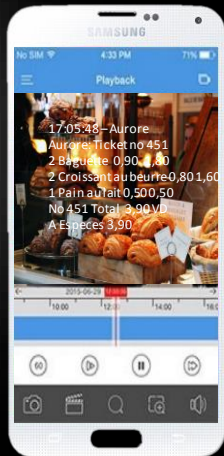

VIDEOSURVEILLANCE IP POUR CAISSE ENREGISTREUSE

Avec enregistreur standalone

NVR301

Résolution max 8MP

Fonctions:

- Détection de visage
- Intrusion périmétrique
- Franchissement de ligne

NVR301_8 Voies -8 POE

NVR301_16 Voies -8 POE

Ecran et disque dur non fournis

Licence POS pour Nvr 301:

Jusqu'à 4 caisses couplées à l'enregistreur

IPC-314

4MP POE IR 15m

Caméra IP intérieure 4MP
Projecteur IR 15m
Format H264 et H265
Angle de vue 109° 3 axes