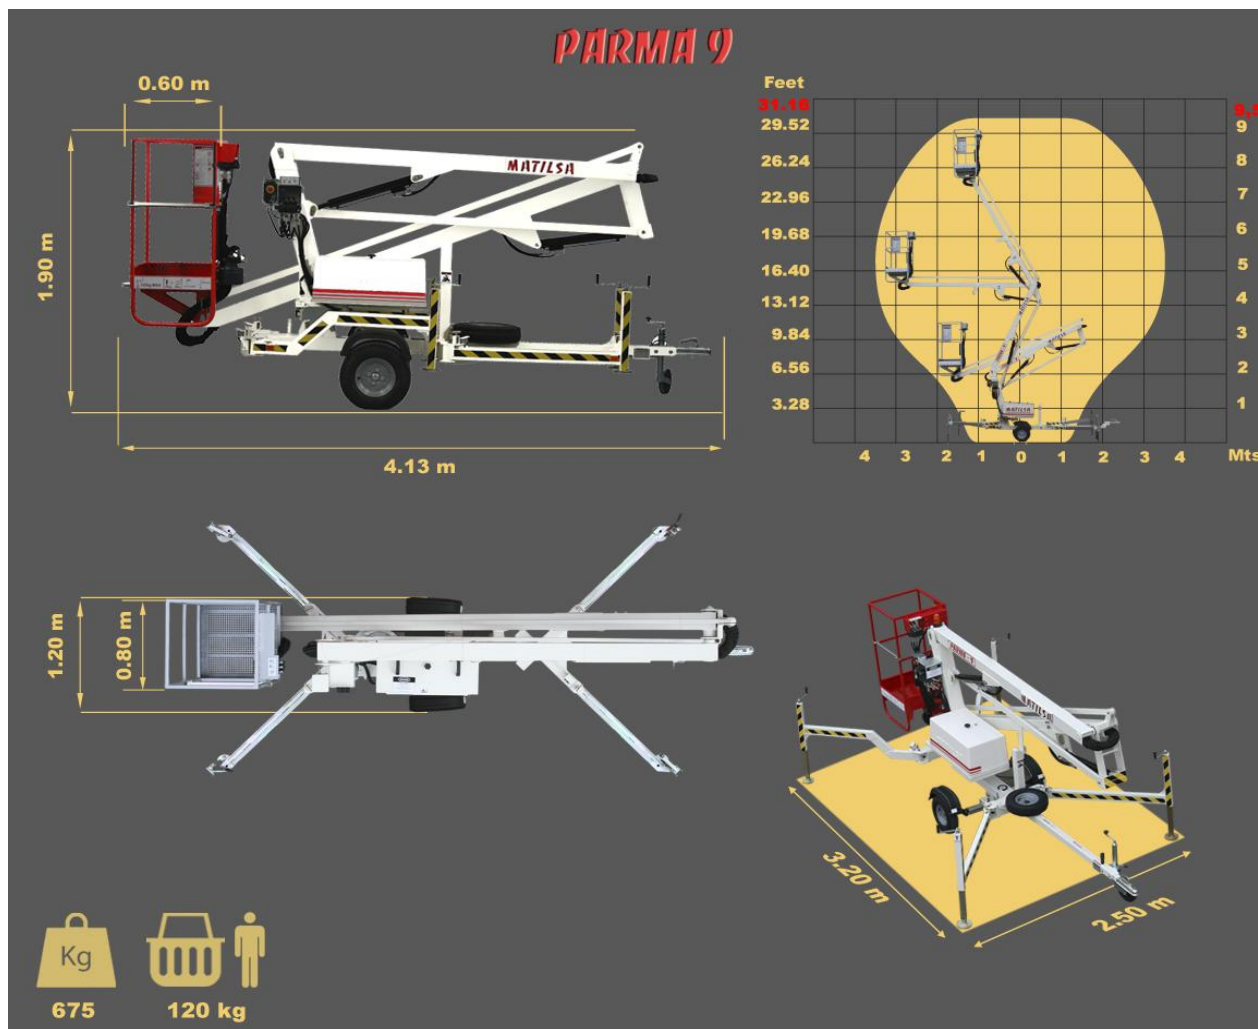

PARMA 9

NACELLE ÉLÉVATRICE TRACTABLE. HAUTEUR DE TRAVAIL: 9,5 MTS.

MODÈLE STANDARD:

- * Alimentation 230V
- * Niveau de stabilisation visuel
- * Boule d'attelage
- * Panier de (0,8 x 0,6) m
- * Stabilisateurs manuels avec micro-rupteurs de sécurité
- * Commandes hydrauliques proportionnelles
- * Abaissement d'urgence sur le châssis

Management System
ISO 9001:2008
www.tuv.com
ID 9105060482

PARMA 9

Axe

Semi axe

Accessoires disponibles

- 1** Prise de courant dans panier
- 2** Roue de rechange
- 3** Kit de feux pour le transport
- 4** Gyrophare
- 5** Machine avec autonomie à batteries
- 6** Machine avec autonomie moteur Honda
- 7** Indicateur de charge de batteries
- 8** Freins à inertie
- 9** Semi axe 80 cm
- 10** Attelage à anneau pour le remorque
- 11** Descente d'urgence dans panier