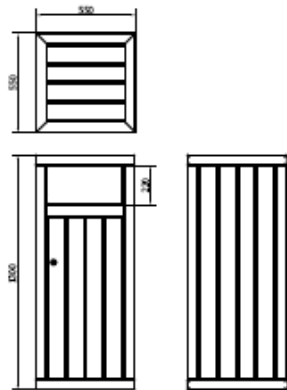

RESTAURATION – FAST FOOD

Corbeille d'extérieur, grande Capacité

modèle WOOD BLOC

www.norcor.fr

NOUVEAU 2012, avec poignée.

1 - Modèle introduction frontale (clapet)

Seau environ 120 litres poids 81 kg
CORPS : Acier thermo-laqué + habillage Bois
Vidage par façade (serrure/charnières)
H 1300 x 550 x 550 mm

2 - Modèle introduction en partie haute

Seau environ 120 litres poids 75 kg
CORPS : Acier thermo-laqué + habillage Bois
H 1020 x 550 x 550 mm
Vidage par façade (serrure/charnières)

2010@tous droits réservés