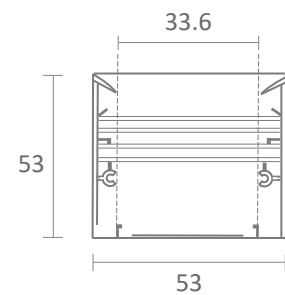

Référence	Modèle	Coloris
5435065	Profilé aluminium XL surface 2000 mm	Aluminium
5435066	Profilé aluminium XL surface 2000 mm	Blanc
5435067	Profilé aluminium XL surface 2000 mm	Noir

Référence	Accessoire
5435077	Support glissière 2000 mm aluminium pour ruban led
5435080	Diffuseur click rapide 2000 mm PMMA opale