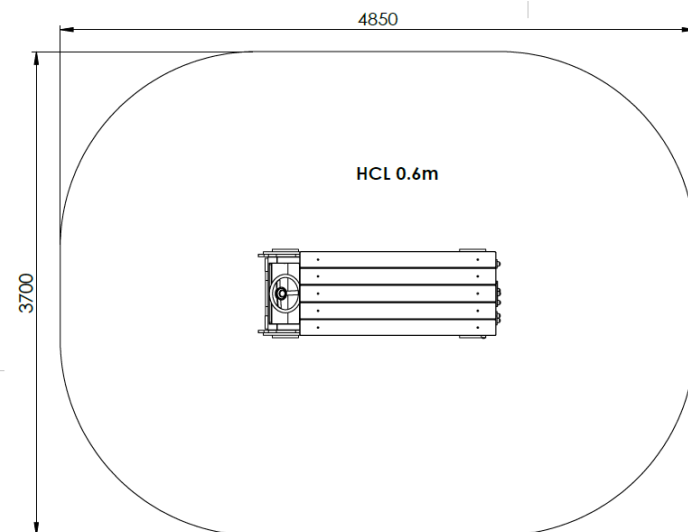

Longueur 1820 mm
Largeur 650 mm
Hauteur assises 310 mm
Hauteur totale 1350 mm

Panneaux décor polyéthylène 19 mm HDPE500
Assises et dossier polyéthylène
Visserie INOX
Volant polyéthylène
Poteaux de structure et pieds d'ancrage INOX

Microparc
Enfants de 1 à 7 ans

Mb01pe

ZONE D'IMPACT

HCL 0.6 m : 16m²

COMPOSÉE DE :

- 1 panneau de manipulation 4 chemins
- 1 volant
- 2 assises

CREATION CONCEPTION & FABRICATION FRANÇAISE

La société CREA COMPOSITE se réserve le droit de modifier les modèles présentés dans ses catalogues, sans préavis, dans le seul but de les améliorer et dégage toute responsabilité de toute erreur typographique qui pourrait être relevée. Ce document n'a pas de valeur contractuelle. Les photos et dessins présentés dans nos catalogues ne sont pas contractuels.