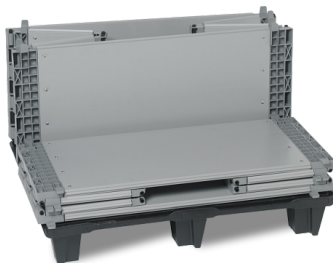

Caisse palette pliable et modulable 800 x 600

Palox plastique pliable avec réhausse

Départ usine **2 semaines**

Points forts du produit

- Caisse palette plastique pliable et modulable en hauteur, grise, en PVC
- Ensemble de 1 à 3 cadres pliants + 1 palette plastique recyclé à 3 semelles
- Idéale pour la préparation de commandes et les transports en navette
- Facilite considérablement le stockage et le transport
- Dim. LxI (mm) : 800 x 600 - hauteur : 490 à 1050 mm - volume 140 à 420 L

Description

Les éléments de cette caisse palette plastique sont modulables et se combinent aisément entre eux.

Les parois pleines facilement pliables, vous permettent de gagner en place afin d'optimiser les retours à vide lors de vos transports de marchandises.

Modulaire, pliable et versatile, cette caisse palette plastique en PVC recyclé supporte 500 kg de charges en statique et 300 kg en dynamique.

D'un poids léger, ces caisses palettes sont disponibles en plusieurs tailles et hauteurs pour répondre à vos besoins spécifiques.

Caractéristiques techniques

Capacité : 140 - 280 - 420 litres

Portée maximum : 500 Kg

Portée maximum en superposition : 500 Kg

Matériel réhausse : PVC/PP recyclé

Matériel palette : PEHD recyclé

Dimensions

Extérieures : 800 x 600 x 490 à 1.150 mm