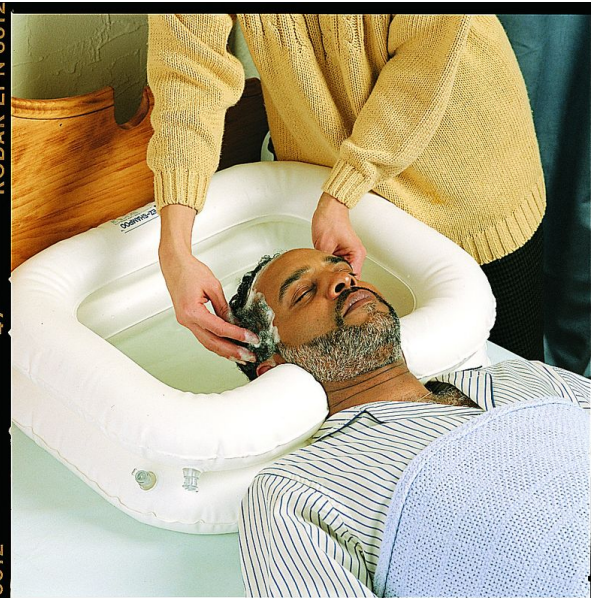

Cuvette pour shampooing

- 812025

- **Sa découpe permet un bon maintien de la nuque**

Cette cuvette gonflable permet aux personnes alitées de faire leur shampooing sans quitter le lit et sans risquer de mouiller les draps. La cuvette est munie d'une évacuation qui conduit l'eau jusqu'à un récipient que vous placerez au sol. Sa découpe permet un bon maintien de la nuque. Fabriquée en vinyle haute résistance.

Dimensions : Long. 70 x larg. 60 x haut. 15 cm.