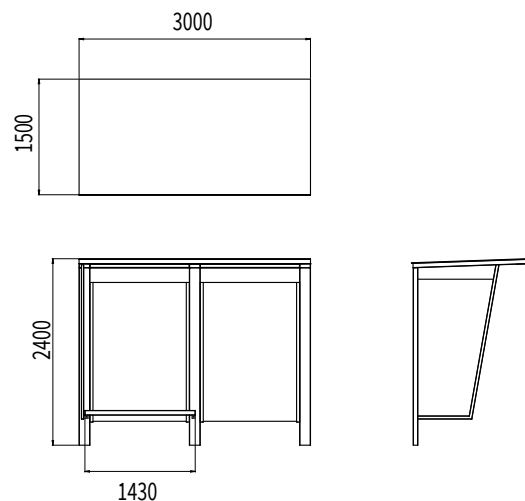

ABRI BUS PUR

Ligne: PUR

Référence : PUR/ABB

DIMENSIONS

ATOUPS

Un abi sobre et épuré, mélangeant les matériaux et les textures. Contemporain, discret, il relèvera avec bienveillance l'espace qui l'accueillera. Le jeu entre le bois, le métal et le verre, rend cet abri élégant et raffiné. Ses panneaux de verre laissent passer la lumière, tandis que le panneau métallique retient la pluie et apporte de l'ombre. Sa toiture permet d'être abrité en toutes saisons en fonction du climat.