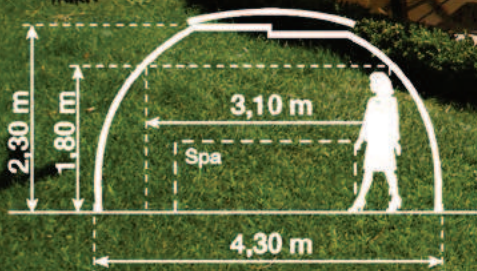

VISION PANORAMIQUE   360 

VENTILATION HAUTE
par la coupole

POLYCARBONATE
d'une  paisseur de 3 mm
transparent, ou teint  bronze
pour filtrer les U.V.

BROSSES NYLON
avec lames d' tanch it 
entre les  l ments

GRANDE OUVERTURE agr able
pivotant   180 
de largeur = 4,30 m
pour entrer et sortir le SPA

S CURIT  PISCINE :
verrouillage de l'ouverture
par poign e amovible

des dimensions STANDARD ϕ 4,30 m
qui laissent de la place
pour circuler confortablement
autour du spa