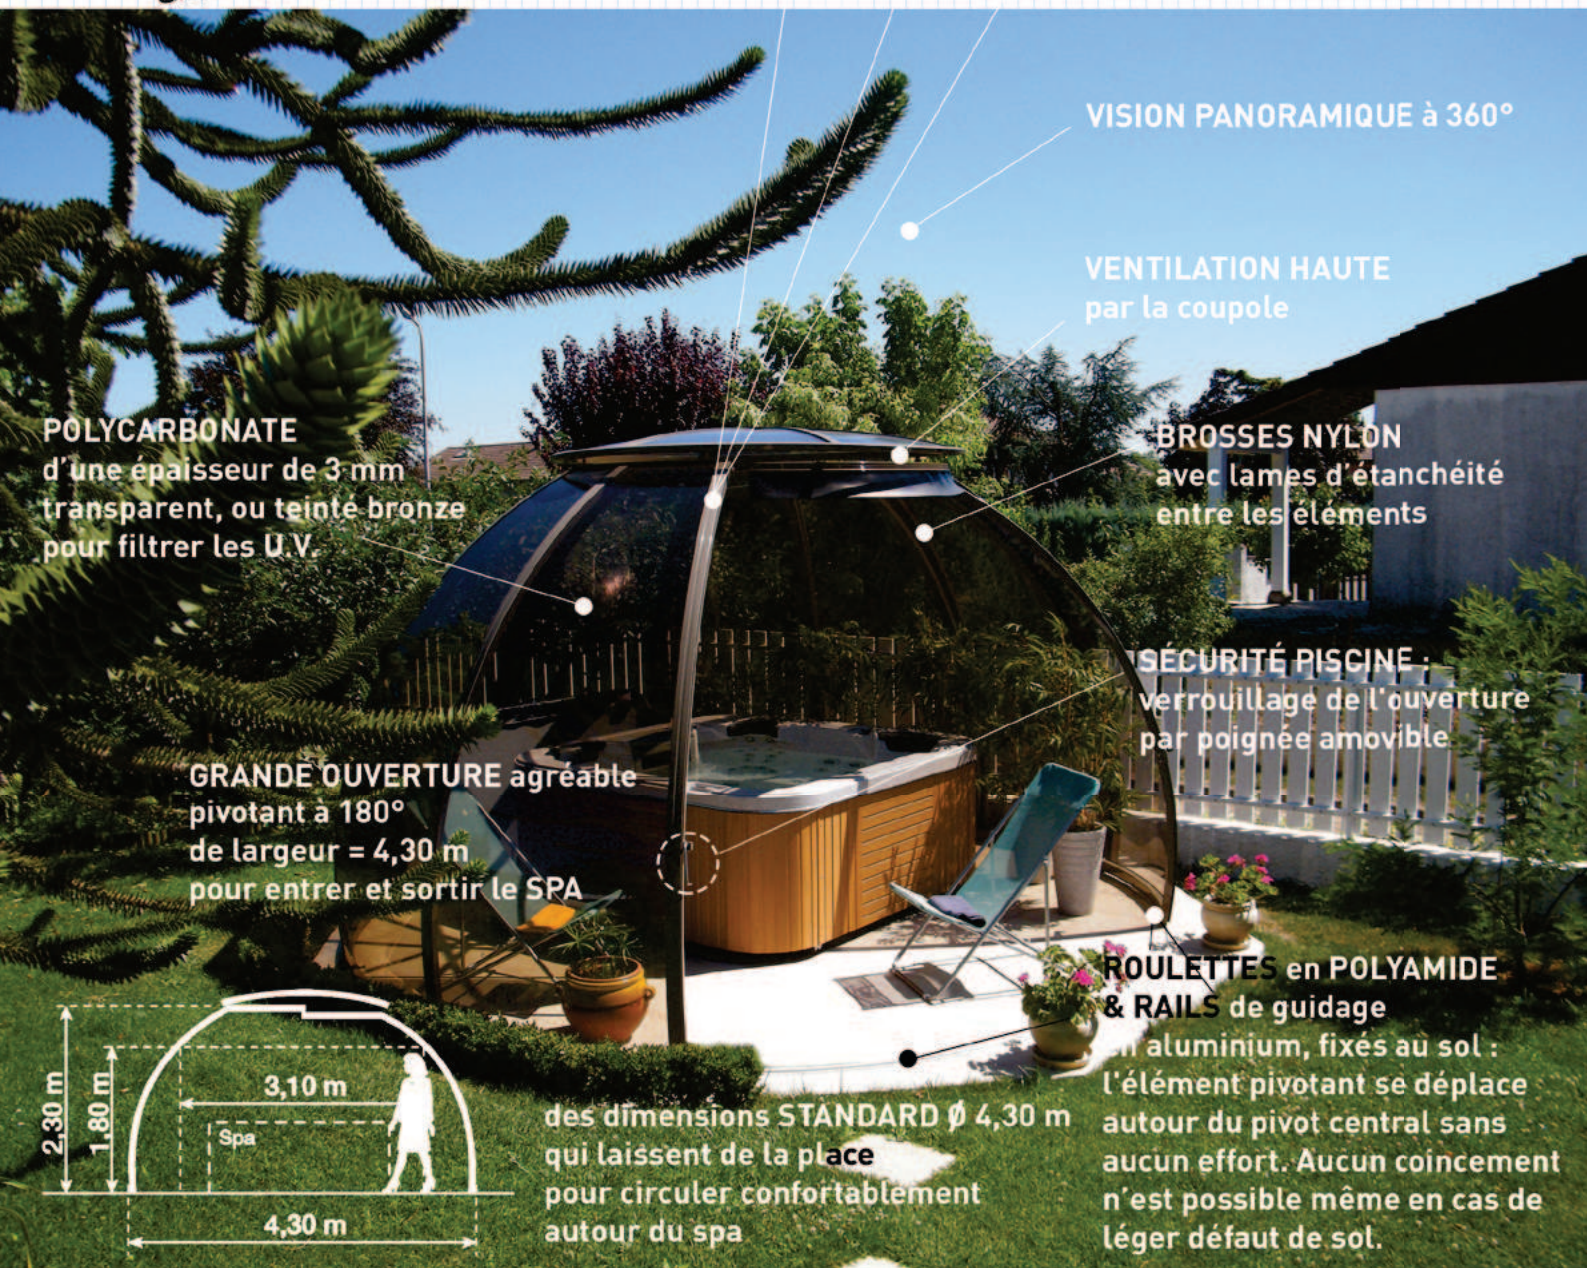

VISION PANORAMIQUE   360 

VENTILATION HAUTE
par la coupole

POLYCARBONATE
d'une  paisseur de 3 mm
transparent, ou teint  bronze
pour filtrer les U.V.

BROSSES NYLON
avec lames d' tanch it 
entre les  l ments

GRANDE OUVERTURE agr able
pivotant   180 
de largeur = 4,30 m
pour entrer et sortir le SPA

S CURIT  PISCINE :
verrouillage de l'ouverture
par poign e amovible

des dimensions STANDARD ϕ 4,30 m
qui laissent de la place
pour circuler confortablement
autour du spa

d finition SPA'NORAMA® : mod le d pos  standard ; abri pour spa qui offre
une vision totale, en harmonie avec la nature. S'utilise ferm  ou ouvert, pour
en profiter toutes les saisons. **Signe particulier** : il est enti rement fabriqu 
avec des **profils en aluminium de fortes sections soud s**, donc d'une robustesse
con ue pour durer  ternellement ...
Thermolaqu  dans la couleur RAL de votre choix, pour son int gration
optimale dans votre environnement.

exemple d'ABRI pour SPA «adossé»

MANIABILITÉ ULTRA CONFORTABLE
pour une personne seule
avec ouverture de la rotonde
pour un **dégagement maximal**