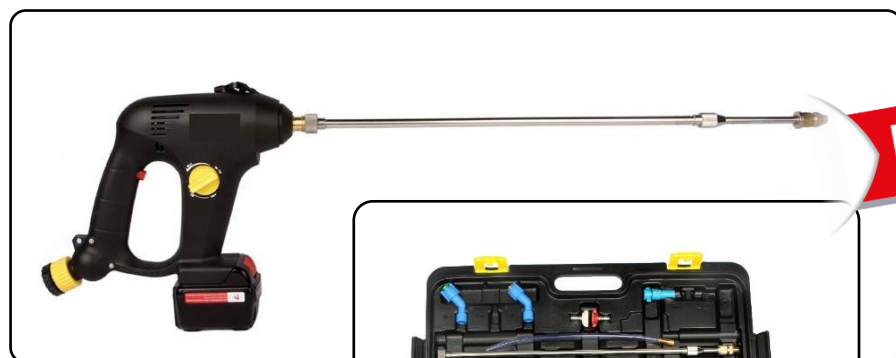

➤ Pulvérisateur à Batteries « CLIM SPRAY GUN »

190,00 EUROS HT (HORS TRANSPORT)

NEW

CERTIFIÉ

KIT COMPLET AVEC VALISE

- Fonctionne sur batterie rechargeable
- Mobilité : pulvériser en toute liberté
- Idéal pour le nettoyage des Groupes CLIM Extérieurs
- Utilisation NON STOP grâce aux 2 batteries
- Pas besoin de raccordement en eau, électricité ou air comprimé
- Pompe autoamorçante
- Réglages de la puissance et du débit de pompage

DESCRIPTION

Permet de gagner du temps dans la remise en état des groupes CLIM extérieurs et des Groupes de type « Cassette ». Lance telescopique Spécial Groupes Extérieurs, Permet La Pulvérisation rapide et le Moussage du CLEAN D+ au travers des ailettes. Laisser agir le produit 5 minutes. Transférez le tuyau de pompage vers un bidon d'eau puis rincer du haut vers le bas , La lance longue et télescopique permet de passer entre la coque du groupe et les ailettes.

Vous pulvériserez facilement le produit dans les endroits inaccessibles .

➤ Pulvérisateur « CLIM SPRAY GUN »

KIT COMPLET AVEC VALISE

- 1 pistolet de pulvérisation
- 2 batterie Lithium-ion SAMSUNG
- 1 chargeur de batterie
- 1 lance courte
- 1 lance télescopique
- 1 tuyau de 6 mètres
- 1 jeu de 8 buses
- 1 sangle de maintien
- 1 valise de rangement

CARACTERISTIQUES TECHNIQUES :

Modèle :	CLIM SRAY GUN – BATTERIE
Batteries :	Lithium-ion SAMSUNG – 2600mAh – 15 V
Chargeur batterie :	220/240 VAC – 50-60 Hz
Temps de chargement batterie :	Environ 2 heures
Temps de travail en continu :	2 heures par batterie donc « NON STOP » grâce aux 2 batteries
Pression :	6 bars
Débit :	120 L / heure
Longueur lance télescopique :	70 à 140 cm
Longueur du tuyau :	6 mètres
Portée :	10 mètres
Poids :	3,9 kg