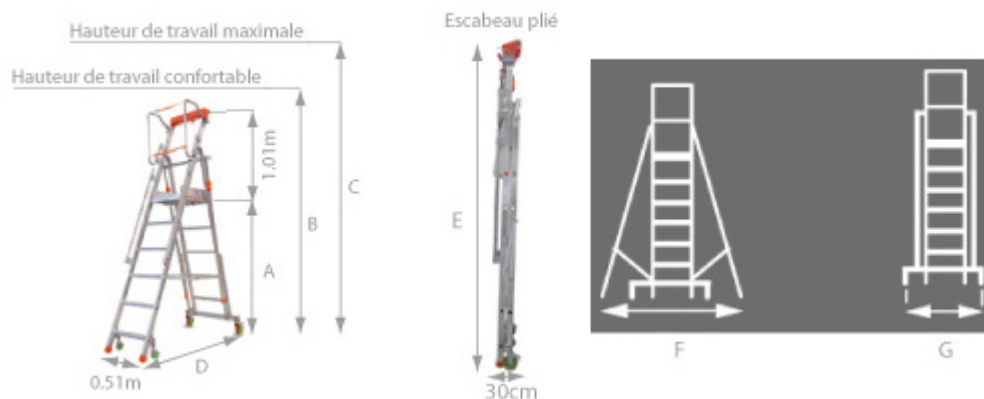

Référence	Nombre de marches	Dimensions (m)							Poids (Kg)
		A	B	C	D	E	F	G	
CTA-3	3	0.75	2.25	2.75	1.02	1.94	0.81	0.81	22
CTA-4	4	1.03	2.53	3.03	1.21	2.24	1.73	0.81	27
CTA-5	5	1.31	2.81	3.31	1.40	2.54	1.88	0.81	28
CTA-6	6	1.59	3.09	3.59	1.59	2.84	2.16	0.81	29
CTA-7	7	1.87	3.37	3.87	1.78	3.14	2.50	1.06	30
CTA-8	8	2.15	3.65	4.15	1.97	3.44	2.68	1.06	32
CTA-9	9	2.43	3.93	4.43	2.16	3.74	2.74	1.27	34
CTA-10	10	2.71	4.21	4.71	2.35	4.04	3.37	1.27	36
CTA-11	11	2.99	4.49	4.99	2.54	4.34	3.43	1.39	38

Norme
EN 131

Garantie
5 ans

Fabrication

150
kg

- Escabeau roulant léger en aluminium.
- Garde-corps repliable.
- Roues avant pivotantes et autobloquantes \varnothing 80mm + roues arrières \varnothing 125mm.
- Stabilisateurs télescopiques - Marches profondes de 85mm.
- Large plateforme de 405mm x 510mm - Porte outils.
- Inclinaison de montée de 68°.