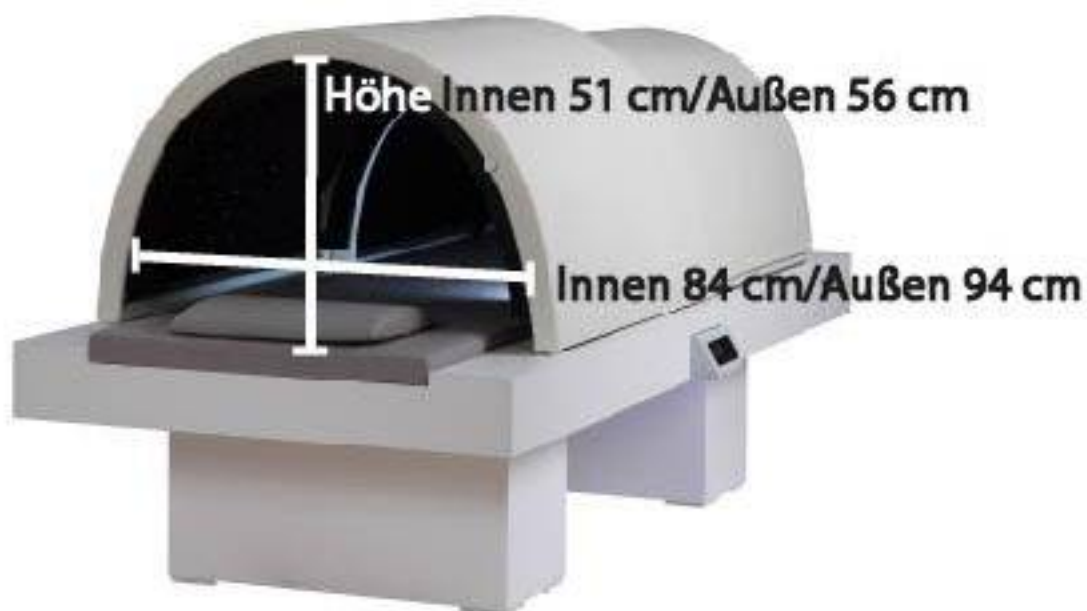

500 x de la chaleur bénéfique

L'intérieur du tunnel « Infracslim » est recouvert d'environ 500 cristaux de tourmaline.

La tourmaline a des propriétés magnétiques, piézo électriques, et pyro-électriques ainsi ce minéral engendre un rayonnement infrarouge C de 2 à 25 μm et un faible courant électrique de 0,06 mA. Cette électricité est aussi définie comme bio-électricité et bio-électromagnétisme. Ainsi la chaleur irrigue tout le corps et grâce à l'effet pénétrant elle arrive même vers la partie arrière du corps.

TOURMALINE LOUNGE

- Nous vous proposons un concept complet d'une pièce ou « Lounge » agencée selon différents thèmes.
- Un soin avec des rayons infrarouges longs favoriser le métabolisme, sans faire d'efforts physiques.
- « L'entraîneur passif du métabolisme » est basé sur une haute technologie de photo-électrons, qui fournit à votre corps le rayonnement de chaleur dans la longueur d'onde optimale de 4 à 14 micro mètre.
- La chaleur est émise par l'intérieur du tunnel et les cristaux de tourmaline dans une longueur d'onde « bio-compatible » et comparable à celle d'un poêle à faïence par exemple : une chaleur douce et agréable.

TECHNIQUE

Dimensions extérieures : 210 Long x 99 large x 115 Haut cm (fermé)

Dimensions intérieures : 175 Long x 82 large x 64 Haut cm (la tête reste dehors)

Température maximale de rayonnement = 90°C soit environ 55 à 60 °C dans le tunnel