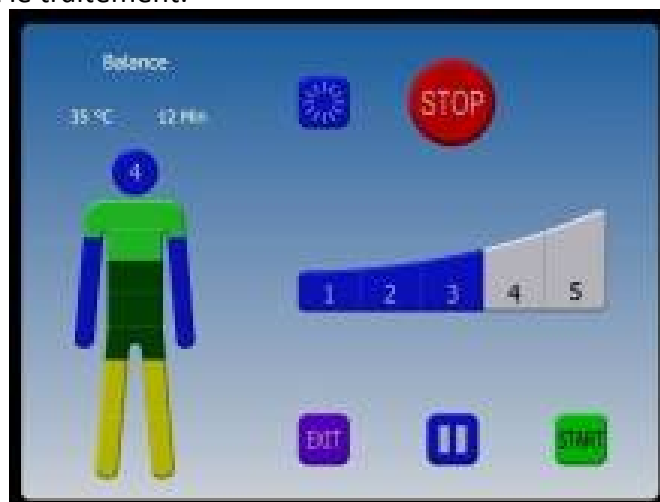

DESCRIPTION TECHNIQUE

Le client peut choisir son programme parmi **3 programmes standards et 9 programmes individuels.**

5 intensités de massage sont sélectionnables au choix, ainsi que la durée totale du traitement et les durées pour les différentes zones du corps. En outre le client a la possibilité d'arrêter temporairement les buses de massage sur une zone corporelle précise pendant le traitement.