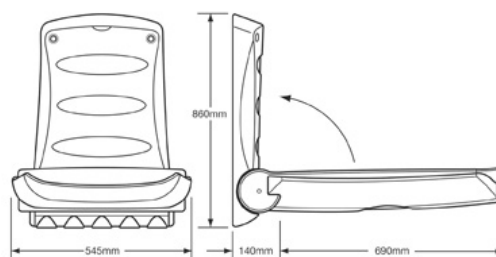

Schéma technique

En option : Distributeur d'alèses

Réf MLD