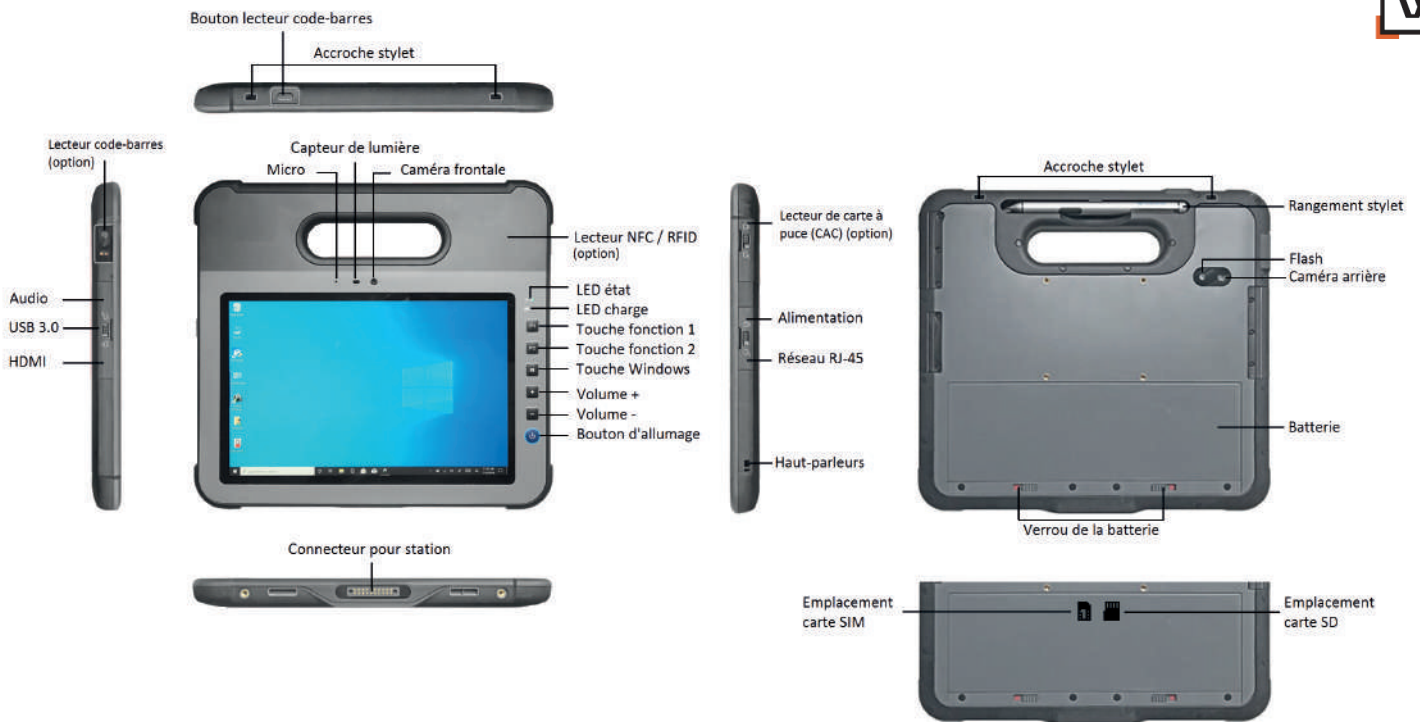

**CW-F10**

**MAINTENANCE EN FRANCE**

**LA TABLETTE INDUSTRIELLE QUI RÉPOND A TOUS VOS BESOINS**

- Tablette 10" industrielle
- Windows 10 Pro / compatible linux
- Verre trempé chimiquement
- Résiste aux chutes de 1.2m
- IP65, résistante aux chocs et décharges électrostatiques
- Ecran Digitizer pour une utilisation de stylet à pointe fine
- Batterie échangeable à chaud 3700mAh
- Poignée pour une prise en main rapide avec lecteur code-barres intégré (en option)

## SPÉCIFICATIONS PRODUIT

<b>LOGICIEL</b>	Windows 10 Pro / compatible linux	<b>CAMERA</b>	2MP caméra avant (Comp. Windows Hello) 5MP caméra arrière, auto focus, flash 8MP (Option)
<b>DURABILITE</b>	MIL-STD-810G (chutes multiples 1.2 m)- IP65 Protection contre chocs et électrostatisme (IEC60601) Test de la balle d'acier (chute de 1m sur écran)	<b>SANS FIL</b>	4G LTE (Option) GPS Ublox M8 intégré Wi-Fi 802.11a/b/g/n/ac Bluetooth® 4.2
<b>CPU</b>	Intel® Pentium N4200 / Core-i5-7Y54	<b>ALIMENTATION</b>	Batterie échangeable à chaud 11V, 3700 mAh, 41Wh Autonomie Batterie : jusqu'à 8.5 heures
<b>RAM</b>	8GB/16GB	<b>SECURITE</b>	Puce TPM 2.0 Lecteur NFC (Option) Lecteur RFID (Option) Lecteur de carte à puce (Option)
<b>STOCKAGE</b>	128/256/512 GB/1To SSD	<b>CAPTEURS</b>	Lecteur code-barres 1D/2D (Option) Capteurs MEMS sur 9 Axes (accéléromètre, boussole, gyroscope) Capteur de lumière ambiante Capteur de proximité
<b>ECRAN</b>	10" - 1920 x 1200 IPS 400 nits / 800 nits (option) Verre trempé chimiquement	<b>DIMENSIONS</b>	280mm x 256mm x 22mm
<b>AUDIO</b>	1 microphone digital 2 haut-parleurs intégrés	<b>POIDS</b>	1.1 kg
<b>ENTREE</b>	Ecran capacitif couplé digitizer 10 points multi-touch, mode d'utilisation avec des gants et sous la pluie	<b>ACCESSOIRES</b>	Stylet digitizer ou capacitif Station de bureau Chargeur secteur supplémentaire
<b>INTERFACE</b>	Connecteur station Port USB 3.0 Port Gigabit Ethernet Port HDMI Prise audio Jack 3.5mm Emplacement micro SIM Lecteur Micro SDXC		