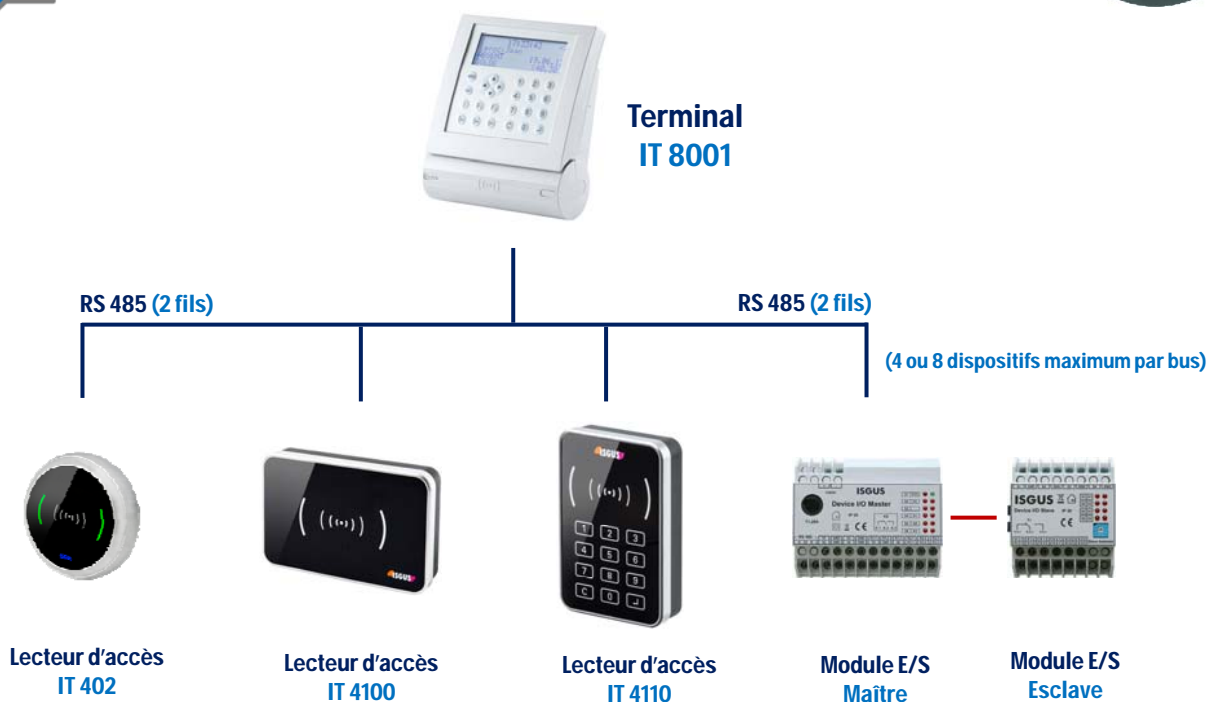

>> Architecture en mode contrôle d'accès

DCU 012-4

DEHO SYSTEMS

47-49, rue de l'Estérel
BP 10534
94633 Rungis cedex

Tél : 01 46 87 24 56
Fax : 01 46 75 90 38

contact@dehosystems.fr
www.dehosystems.fr

**IT 8001 : le terminal qui s'adapte
à tous vos besoins.**