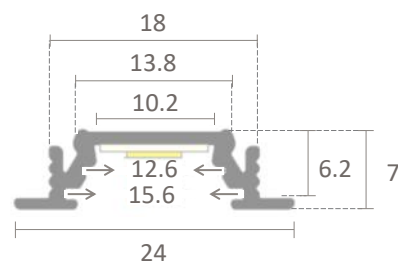

PROFILE ALUMINIUM

ENCASTRE 7

- Description : Profilé aluminium encastré pour ruban LED
- Corps : Aluminium anodisé
- Corps Diffuseur : Polycarbonate
- Diffuseur : Ouverture / fermeture à clic rapide
- Dissipateur thermique : Oui
- Domaines d'application : Plafonds, murs, meubles, étagères

- Coloris :

Référence	Modèle	Coloris
5412320	Profilé aluminium encastré 24 x 7 x 2000 mm	Aluminium
5412322	Profilé aluminium encastré 24 x 7 x 2000 mm	Blanc
5412324	Profilé aluminium encastré 24 x 7 x 2000 mm	Noir