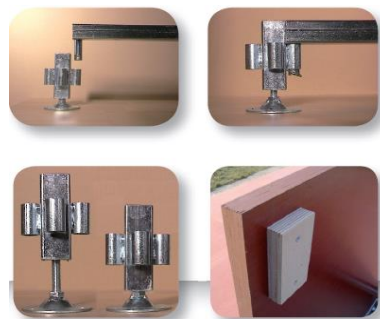

## Caractéristiques Techniques

MATIERE:	Acier galvanisé à chaud
PLANCHER	1,22 X 1,22m x 24mm
MATIERE:	Contreplaqué
RESISTANCE	500 kg/m <sup>2</sup>
REGLAGE PIEDS	De 18,5 cm à 23,5 cm
MAILLAGE	1,22 x 1,22m

Notre plancher est recouvert d'un verni phénolique pour une qualité extérieure.  
Piste de danse réglable en hauteur  
Les panneaux sont compatibles avec notre podium modèle Scénacier.

## AVANTAGE

**Montage :** Montage sur tout type de surface grâce au réglage des pieds.  
Simple et rapide par emboîtement.

**Option:** Palette de stockage.  
Garde-corps.

Palette de stockage plancher

Palette de stockage grillagée pour traverses et pieds