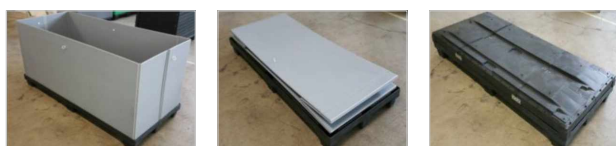

PLANETBOX MAXI

Ref : PA-CA-0364

Dimensions standards (l x L) : NR

Matière : Plastique

Gamme : PALOX BOIS ET PLASTIQUE / CAISSE PALETTE PLASTIQUE

Photos non contractuelles

CARACTÉRISTIQUES

Matière	Plastique
Détail matière	Mix PP/PE recyclé
Couleur	NR
État	Neuf
Dimensions l. x L.	NR
Hauteur	NR
Nombre de semelles	0
Nombre de plots	0
Volume	NR
Poids	NR
Version	N/A
Parois	Fermées
Fond	Plein

TRANSPORT

Qté par pile	0
--------------	---

DESCRIPTION

Le système PLANETBOX MAXI est composé d'un couvercle, d'une ceinture et d'une palette. Il peut être produit dans différentes tailles :

Largeur : de 600 à 1200 mm

Longueur : de 300 à 2400 mm

Nous réalisons la hauteur des ceintures selon votre besoin, hauteur maximum 1600 mm.

Réutilisable, il est 100 % recyclable, durable et résistant, pliable, réduction de 70 % du volume de