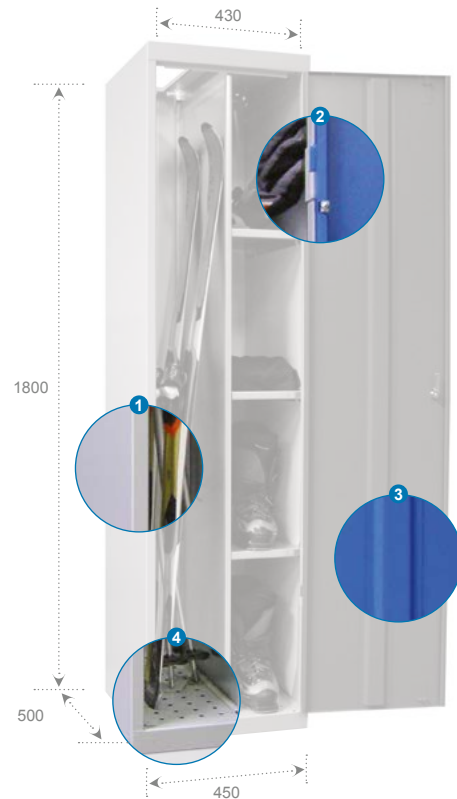

PVMS1CP

Pour les skieurs bien ordonnés !

Cette Armoire Vestiaire à skis vous permet de mettre à l'abri votre matériel grâce à sa fermeture 1 point.

Bien conçu avec ses tablettes pour chaussures pour leur permettre de sécher et son espace à skis aux dimensions adaptées.

À retenir

- Serrure cadénassable chromée 1 point (à fermer avec un cadenas comportant une anse de 6 mm de diamètre)
- Un compartiment pour le rangement des skis et 4 niveaux de rangement pour les chaussures.
- Dégraissage par lessivage phosphatant.
- Corps et portes laqués en peinture acrylopolyuréthane bi-composants cuite au four.
- Tablette et cloison en tôle galvanisée à chaud, non peinte.

Monobloc

Référence	Désignation	Poids	Haut.	Larg.	Profond.	Larg. Utile
PVMS1CP	1 colonne	45,7	1800	450	500	430
PVMS2CP	2 colonnes	79,6	1800	900	500	430
PPDS_ABS	Jeu de 4 pieds ABS	2	125	-	500	430

Points forts

- 1 Construction soudée monobloc épaisseur 10/10^{ème} en tôle traitée anticorrosion par électro-zingage sur les deux faces.
- 2 Porte articulée sur paumelles (ouverture à 180 degrés).
- 3 Porte sans aération renforcée par un oméga.
- 4 Trous d'écoulement dans le socle.
- 5 Existe en 1 et 2 colonnes