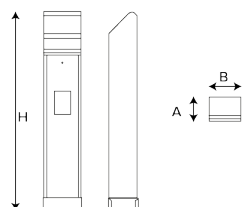

# Duo

VC8

Cendrier + corbeille en acier galvanisé. Seau intérieur en acier galvanisé pour réception des sacs.  
Porte à verrouillage automatique et ouverture par clé triangulaire.  
Finition avec couche primaire époxy et thermolaquage polyester noir forgé.  
Ancrage recommandé : fixation au sol au moyen de 4 vis Ø8, non fournies.