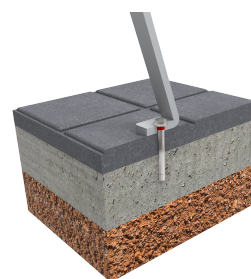

[Fiche de projet](#) | [CAD](#) | [Catalogue](#) | [Image HD](#)

BENITO
NOVATILU

info@benito.com
tel. 93 852 1000