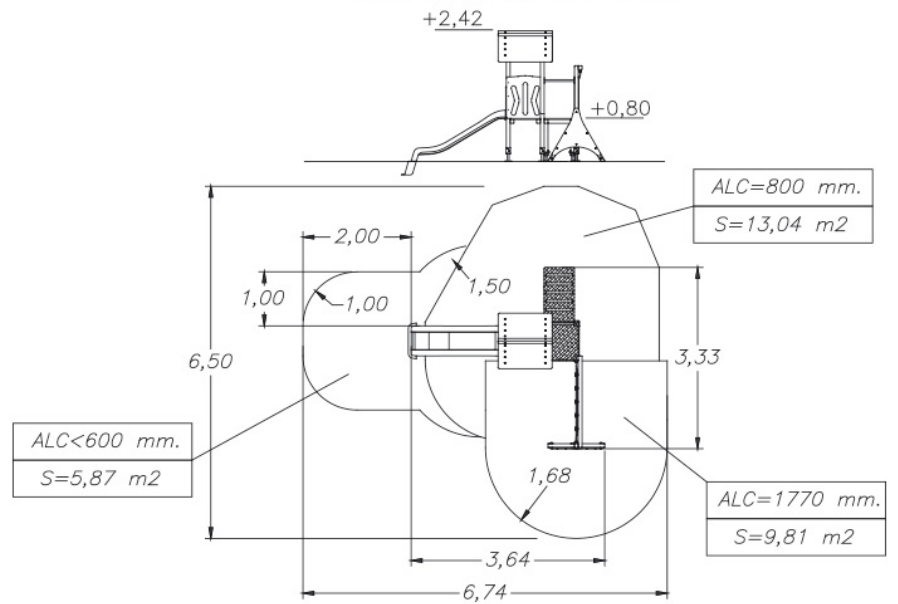

INSTALLATION

1,33 x 0,74 x 1,98 m

189 kg / 95 kg

4 h / 2 opérateurs

3 à 13 ans

14 utilisateur/s

Entretien

Document [GE-M001.pdf](#)

Revestimientos del suelo
según NORMA EN-1176-1:2008