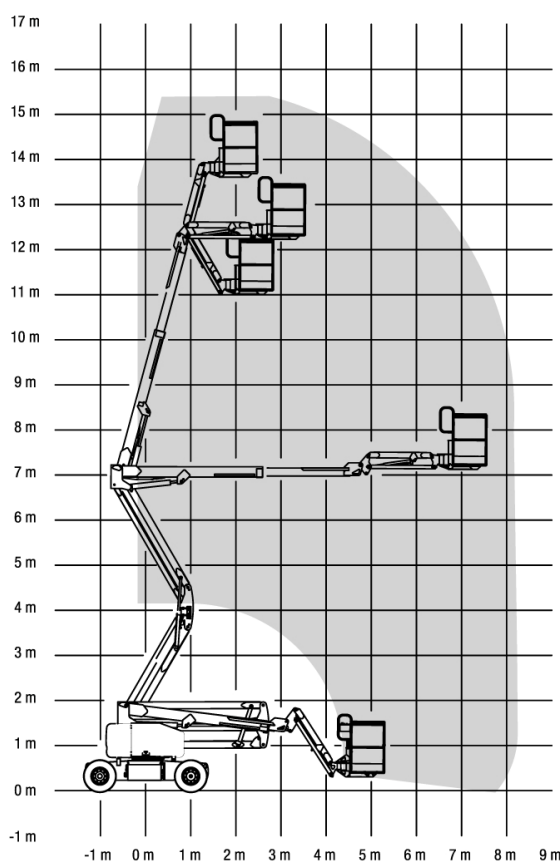

## A16EGJ ou EGT

Réf : Genie Z45/25J

CACES R 386  
3B

formation@lavendon.fr

### Caractéristiques techniques

Hauteur de travail	15,94 m
Hauteur plancher	13,94 m
Déport horizontal	7,65 m
Capacité de charge	227 kg
Longueur hors-tout	6,83 m
Largeur totale	1,79 m
Hauteur hors-tout	2 m
Dimensions du panier	0,76 x 1,83 m
Moteur	Electrique 48 V DC
Pente admissible	30%
Pneus	22,9 x 36,8 cm
Poids	7 741 kg