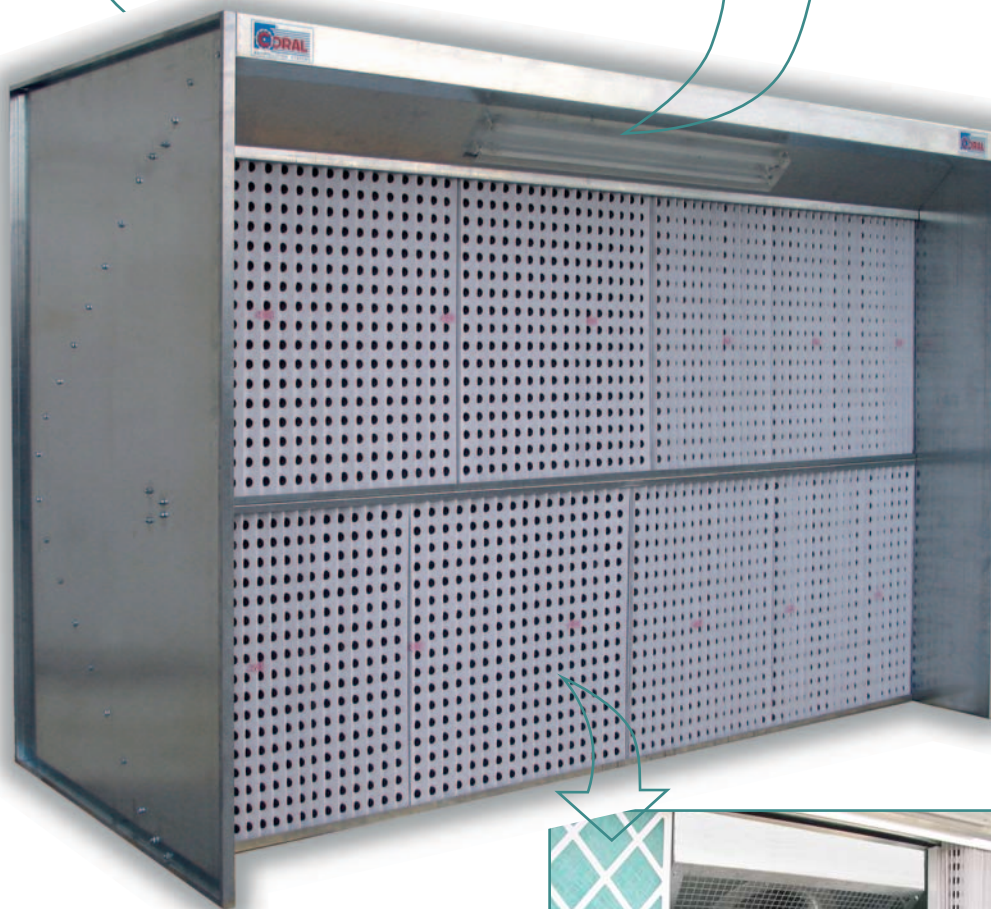

NEW!

STANDARD

Curva espulsione aria
Coude expulsion air
Air outlet connection
Bogen luftausgang
Curva expulcion aire

STANDARD

Lampada stagna IP 65
Lampe étanche IP 65
Waterproof lamp IP 65
Wasserdichte IP 65
Lámpara estanca IP 65

OPTIONAL

Lampada antideflagrante
Lampe antidéflagrante
Explosionproof lamp
Ex-geschützte Lampe
Lámpara antideflagrante

OPTIONALS

Motore antideflagrante ATEX
Moteur antidéflagrant ATEX
Explosionproof motor ATEX
Ex-geschützter Motor ATEX
Motor antideflagrante ATEX

Aggancio pistola
Support pour pistolet
Spray gun holder
Spritzpistole
Enganche para pistola

Manometro differenziale
Manonètre différentiel
Differential manometer
Differenzdruckmesser
Manometro diferencial

Quadro elettrico
Armoire électrique
Control board
Schaltschrank
Tablero eléctrico

OPTIONAL

Filtri in fibra di vetro per doppia filtrazione
Filtres en fibre de verre pour double filtration
Fiber-glass filters for double filtration
Filterpaneele aus Glasfiber
Filtros en fibra de vidrio para doble filtracion