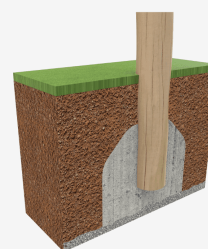

A x B			
A=7800mm	30m ²	1.50m	6
B=5170mm			

SB

Matériaux :

Poteaux, Robinier : poteaux de section circulaire en Robinier. Grande résistance et durabilité. Ses troncs sont formés intégralement de duramen, la partie la plus dure des arbres. Il s'agit d'un matériel vivant, l'apparition de petites fissures est donc possible sans pour autant nuire à sa durabilité, qui peut atteindre 20 ans.

Filets, Corde armée anti-vandalisme : Ø 16mm, 6 fils d'acier tressés revêtus de polypropylène. Connecteurs en plastique de grande durabilité.

Pièces métalliques : acier inoxydable AISI-304.

Visserie : électro-galvanisée en acier inox de qualité 8.8 DIN267, AISI-304.