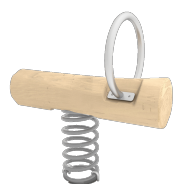

Variantes :

JROYM01