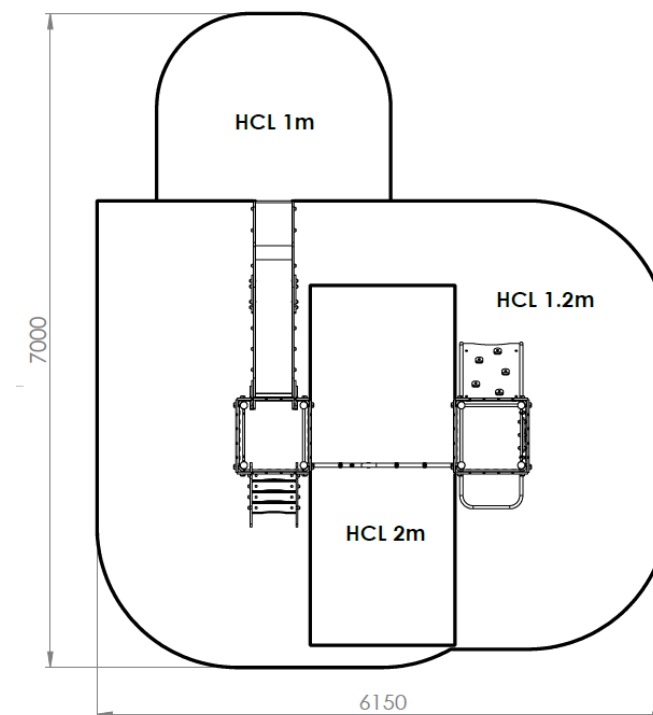

Longueur 3500 mm
Largeur 3150 mm
Hauteur plancher 1200 mm
Hauteur totale 2800 mm

Ch21202i

ZONE D'IMPACT

Gamme Châteaufort
Enfants de 3 à 11 ans

TOURS MONOBLOC

Poteaux Inox diamètre 76.1 mm,
planchers en tôle larmée inox.
Panneaux, marches polyéthylène
19 mm HDPE500
Visserie INOX
Parties métalliques inox
Pieds d'ancrage inox

COMPOSEE DE

- 2 tours avec toit plancher 1200 mm
- 1 toboggan fond inox
- 1 escalier
- 1 plan d'escalade incliné
- 1 mat standard
- 1 filet vague

HCL 1m : 4.6 m²

HCL 1.2m : 22.6 m²

HCL 2m : 6 m²

Surface totale : 33.2 m²