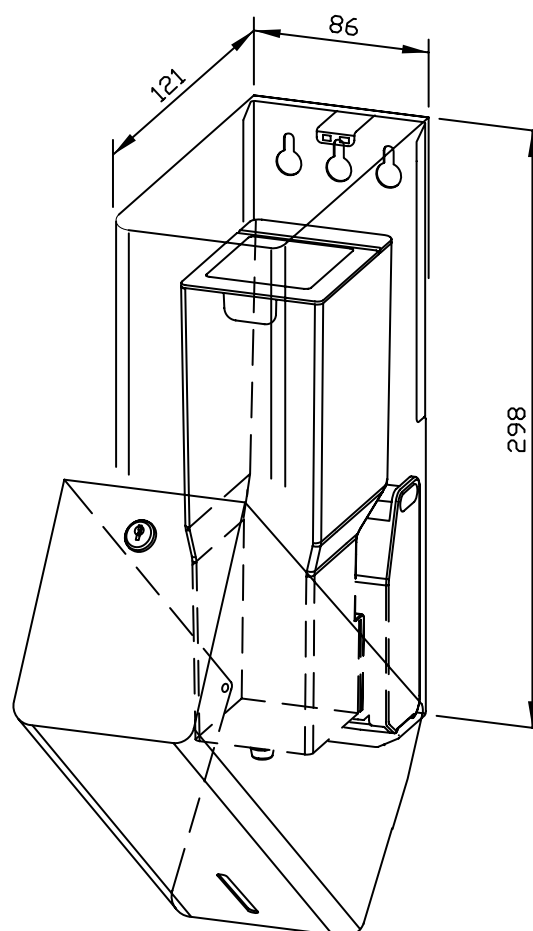

86 x 298 x 120 mm

Réservoir de 950 ml

- Distributeur de désinfectant à capteur en acier inoxydable (acier au nickel-chrome EN 1.4404) robuste, réducteur de germes et d'entretien facile.
- Boîtier intégralement en acier inoxydable avec bords verticalement arrondis. Surfaces visibles mates rectifiées et brossées. Autres surfaces disponibles : voir ci-dessous.
- Pompe à désinfectant sans contact, actionnable par module électronique EWAR® avec réservoir de 950 ml.
- Prévu pour désinfectants pour les mains courants.
- Fente transparente servant de jauge de niveau de remplissage.
- Rechargeable, accès par boîtier verrouillable et rabattable vers l'avant.
- Serrure cylindrique à fermeture universelle en zinc moulé sous pression anticorrosion.
- Module électronique à deux piles rondes LR14. Bloc secteur disponible en option.
- Pièces d'usure remplaçables par module.
- Montage : au moyen de deux vis à travers les encoches en trou de serrure et un trou antivol en option dans la paroi arrière.
- Article livré avec matériel de fixation et piles.
- Poids, emballage individuel inclus : 1,8 kg

Proposition de texte pour les spécifications :

Distributeur de désinfectant à capteur en acier inoxydable (acier au nickel-chrome EN 1.4404) pour montage en saillie. Boîtier intégralement en acier inoxydable avec bords verticalement arrondis. Surfaces visibles mates rectifiées et brossées. Avec pompe à désinfectant sans contact et réservoir de 950 ml. Prévu pour désinfectant pour les mains courants. Fente transparente servant de jauge de niveau de remplissage. Rechargeable, accès par boîtier verrouillable et rabattable vers l'avant. Serrure cylindrique à fermeture universelle en zinc moulé sous pression anticorrosion. Article livré avec matériel de fixation et piles.

Dimensions : 86 x 298 x 120 mm

Réf. art. PP102e-7

Accessoires en option

Réf.

Bloc secteur pour module électronique 923 060

Bac ramasse - gouttes pour WP/PP102e 923 139

Surfaces disponibles

Réf.