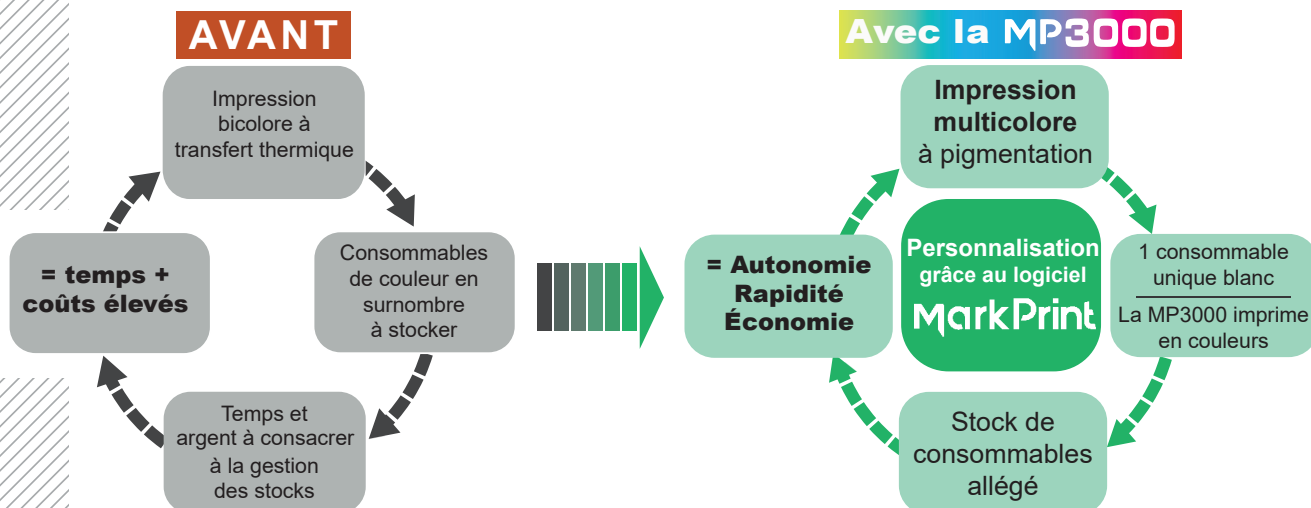

VOS POSSIBILITÉS
SONT **INFINIES...**

Votre **COMMUNICATION** en 3 clics !

MULTICOLORE

Imprimante d'étiquettes
couleurs et logiciel
MarkPrint !

IMPRIMANTE SIGNALÉTIQUE

Grâce à une nouvelle tête d'impression **ultra performante à jet d'encre pigmentaire**, la **MP3000** imprime rapidement et facilement vos étiquettes adhésives avec une **qualité professionnelle**.

La **MP3000** pilotée par le logiciel d'aide à la création d'étiquettes **MarkPrint**, vous permet de réaliser vous-même instantanément votre propre signalétique au sein de votre entreprise. Développé par **PréventiMark**, **MarkPrint** est **évolutif, simple, intuitif et normé** correspondant parfaitement aux attentes des utilisateurs.

Retour sur investissement :

IMPRIMANTE SIGNALÉTIQUE

■ Vitesse d'impression rapide

Avec des vitesses d'impression allant jusqu'à 114 mm (4,5") par seconde, vos étiquettes seront produites rapidement et efficacement.

■ Une seule cartouche d'encre multicolore

La toute nouvelle technologie d'encre hautement avancée utilisée par la **MP3000** est unique dans l'industrie. Elle ne nécessite qu'une seule cartouche d'encre pour produire des résultats incroyables et les meilleurs de sa catégorie. Le secret est dans les buses. Les gouttelettes d'encre sont projetées si précisément qu'il n'est absolument pas nécessaire d'avoir une cartouche d'encre noire séparée. Avec la **MP3000**, vous n'avez qu'une seule référence d'encre à suivre et à stocker, sans compromettre les résultats.