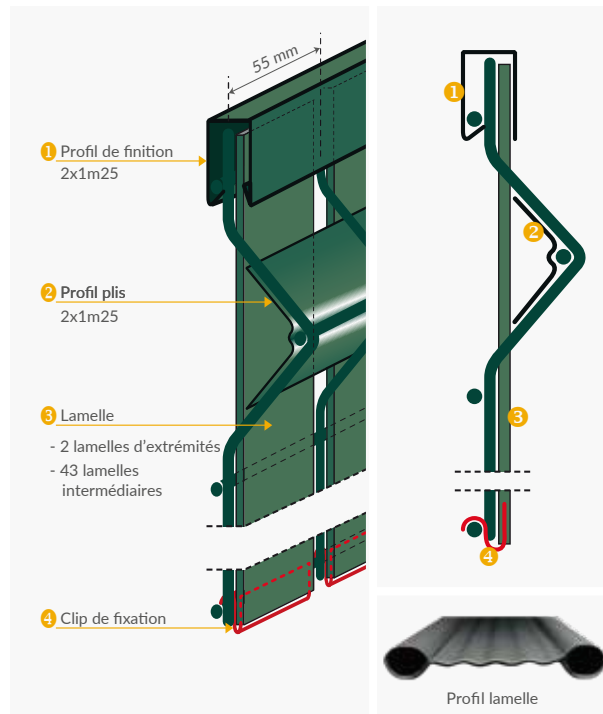

DESCRIPTIF

Composition	PVC
Compatibilité	Clôtures soudées en panneaux maille de 55mm et plis de 38 mm ou 44 mm
Sens de pose	Vertical
Taux d'occultation	95 %
Longueurs	2m50

SCHÉMAS

DIMENSIONS & POIDS

Hauteur	Longueur	Poids(kg)	Conditionnement
1m23	2m50	ND	60 kits / palette
1m53		ND	
1m73		ND	
1m93		ND	

PRÉCONISATIONS & OPTIONS

- Nous déconseillons l'installation de tout système d'occultation dans les zones venteuses
- Nous déconseillons l'installation de tout système d'occultation sur une clôture fixée avec platines
- Un kit permet d'occulter un panneau longueur 2m50