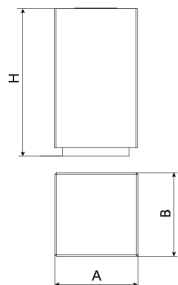

Corbeille en béton préfabriqué coloris gris granite d'aspect rugueux. Anneau pour fixer le sac plastique, en acier zingué avec couche primaire époxy et thermolaquage polyester noir. Ancrage recommandé : posée à terre.

Ref.	A	B	H
PA672	500	500	880
PA672S	510	510	1100
PA673	Ø500	-	880

Disponible en:

Couleur blanc granite.