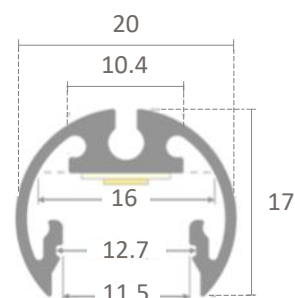

PROFILE ALUMINIUM

CYLINDRE

- Description : Profilé aluminium cylindrique pour ruban LED
- Corps : Aluminium anodisé
- Corps Diffuseur : Polycarbonate
- Diffuseur : Ouverture / fermeture à clic rapide
- Dissipateur thermique : Oui

- Coloris :

Référence	Modèle	Coloris
5447720	Profilé aluminium cylindrique Ø20 2000 mm	Aluminium
5447722	Profilé aluminium cylindrique Ø20 2000 mm	Blanc
5447724	Profilé aluminium cylindrique Ø20 2000 mm	Noir