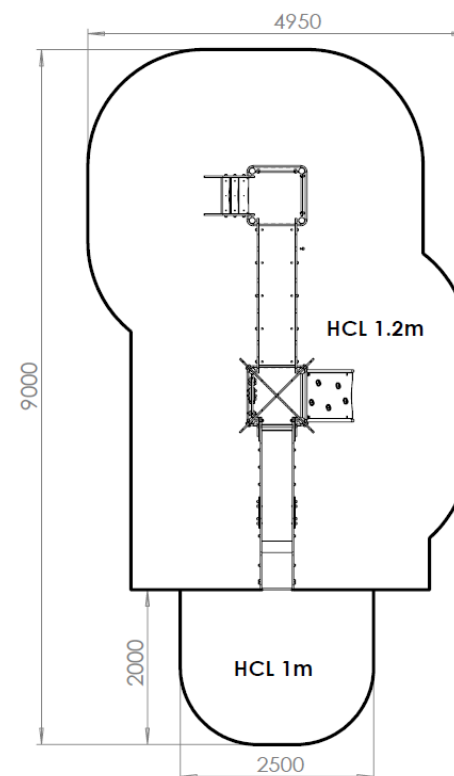

Oa21202i

ZONE D'IMPACT

Longueur 5500 mm
Largeur 1950 mm
Hauteur plancher 1200 mm
Hauteur totale 2900 mm

Gamme Oasis
Enfants de 2 à 12 ans

TOURS MONOBLOC

Poteaux inox 76.1 mm
Panneaux habillage polyéthylène
19mm HDPE500
Planchers INOX
Glissière toboggan fond INOX
Visserie INOX

COMPOSEE DE :

- 1 tour avec toit polyéthylène plancher 1200 mm. Hauteur totale 2900 mm
- 1 tour sans toit plancher 1200 mm. Hauteur totale 1900 mm
- 1 toboggan fond inox
- 1 passerelle de 2m de long, rigide
- 1 plan incliné d'escalade
- 1 assise sous la tour
- 3 panneaux de manipulation
- 1 escalier

HCL 1m : 4.6 m²

HCL 1.2m : 29.1 m²

Surface totale : 33.7 m²

CREATION CONCEPTION & FABRICATION FRANCAISE

La société CREA COMPOSITE se réserve le droit de modifier les modèles présentés dans ses catalogues, sans préavis, dans le seul but de les améliorer et dégage toute responsabilité de toute erreur typographique qui pourrait être relevée. Ce document n'a pas de valeur contractuelle. Les photos et dessins présentés dans nos catalogues ne sont pas contractuels.