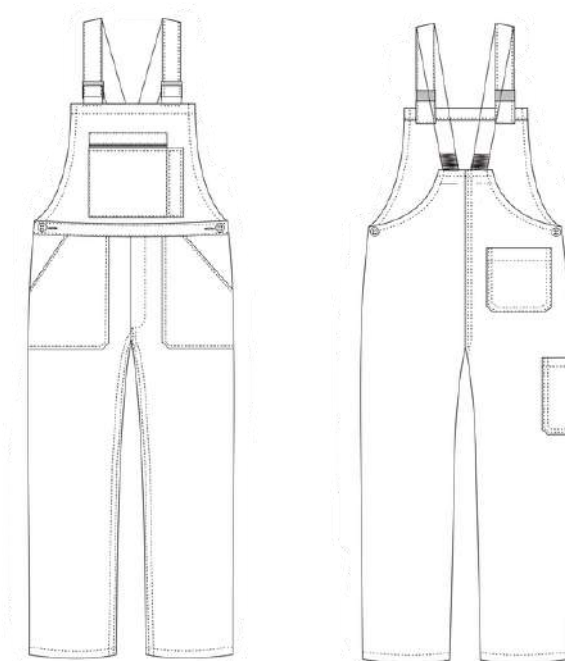

PBV[®] LES CLASSIQUES

COTTE A BRETELLES

POLYESTER COTON BUGATTI

réf : 07B560

P.B.V.
LES CLASSIQUES

COMPOSITION

65% Polyester 35% coton +/- 245 gr/m²

COLORIS

Bugatti

Autres coloris disponibles :

Vert

TAILLES

Taille T0 à T8

CONDITIONS DE LAVAGE

USAGE

- Artisanat
- BTP
- Logistique
- Maintenance industrielle
- ...

CONDITIONNEMENT

Carton de 20 pièces
vendu à l'unité

CARACTERISTIQUES

- Poche zip métal sur bavette
- 2 Poches plaquées
- Braguette boutons
- Boucles plastique
- 1 Poche dos
- 1 Poche stylo sur bavette
- Réglage côtés par 1 bouton 2 positions
- 1 Poche mètre