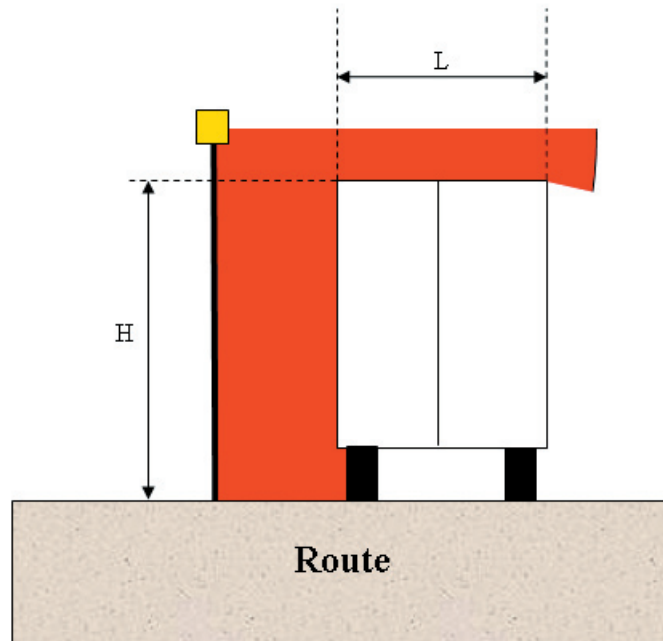

> Le logiciel

Logiciel fonctionnant sous Windows XP, Vista, Seven ©
User friendly
Création classeur tableur (Excel©), comprenant les paramètres d'essais et tous les points de données.

Il permet :
Mise en place de campagnes de mesure de véhicules entièrement automatique.
Comptage de véhicules avec séparation des familles.
Alerte hors gabarit.