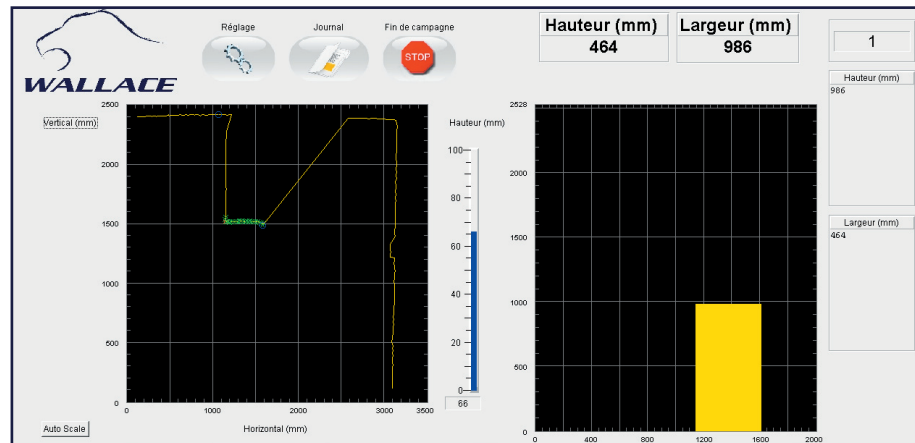

ECHO 6

- > Mesure de gabarit de véhicules
- > Comptage de véhicules
- > Alerte hors gabarit

Nouvelle campagne

Option

A propos de ...

Quitter

Mon 08/Nov/2010 19:09:35

Axe :

Zone industrielle les mourgues

30350 CARDET

Sens :

début de zone / Fond de zone

Contrôleur :

Didier SANTO

Durée de la mesure :

5 h

Enregistrement automatique chaque :

1 min

Valider

Abandon