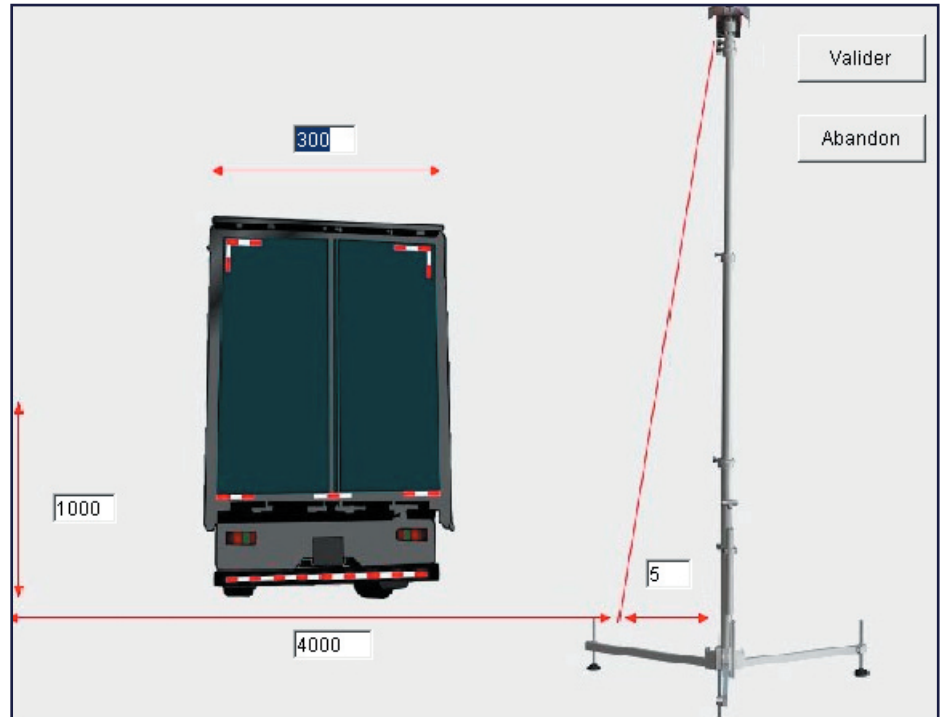

Fichier Edition Affichage Insertion Format Outils Données Fenêtre ?					
Répondre en incluant des modifications					
N13					
	A	B	C	D	E
1	Identifiant	Heure de passage	Hauteur	Largeur	
2	1	19:10:32	945	467	
3	2	19:10:34	1017	462	
4	3	19:10:44	1131	768	
5	4	19:10:46	1008	477	
6	5	19:10:48	994	475	
7	6	19:10:51	996	478	
8	7	19:10:53	1011	473	
9	8	19:10:56	1004	464	
10	9	19:10:58	992	475	
11	10	19:11:01	962	475	
12	11	19:11:03	955	470	
13	12	19:11:06	948	473	
14	13	19:11:09	1022	469	
15	14	19:11:12	1002	496	
16	15	19:11:17	975	470	
17	16	19:11:20	996	474	
18	17	19:11:23	932	458	
19	18	19:11:23	935	465	
20	19	19:11:23	932	459	
21	20	19:11:23	929	459	

Siège social et production
ZI Les Mourgues 30350 CARDET, FRANCE
Tel : 04.66.24.94.56 Fax : 04.66.24.97.20
e-mail : info@wallace-france.com Internet : www.wallace-france.com
WALLACE Group SAS au capital de 37 000 €
N°Siret : 489 466 813 00016