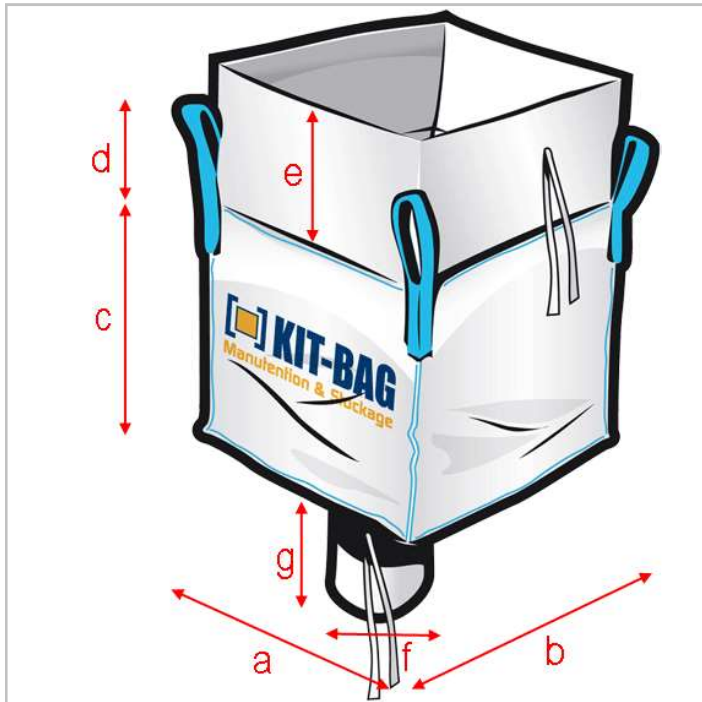

+33 (0) 3 26 89 84 84
info@kit-bag.fr

Référence :
KDB99X85-R

DIMENSIONS (extérieures)

- (a) Largeur : 99 cm
- (b) Largeur : 99 cm
- (c) Hauteur : 85 cm

SANGLES

- (d) 4 sangles de 30 cm

DESSUS

- Jupe supérieure de remplissage
- (e) Hauteur : 85 cm 70+25 g/m²

DESSOUS

- Goulotte inférieure de vidange (B-Lock)
- (g) Diamètre : 30 cm 70+25 g/m²
- (h) Hauteur : 50 cm

SWL

1 500 kg

C/S

6 / 1

COUTURES

Coutures étanches

PORTE-DOCUMENT

1 x porte-document format A4

TOILE

Toile polypropylène tissée non laminée 200 g/m²

PARTICULARITÉS

Q-BAG

Sache interne

Média filtrant