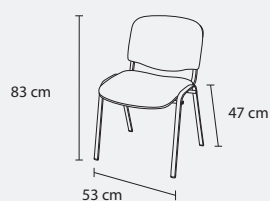

Chaise BOVARY

Bovary M2
Réf.ISO2

Rouge M2

Gris M2

Caractéristiques

- Chaise en tube acier
- Assise et dossier tissu M2
- Piétement noir
- Empilable

Dimensions

Personnalisation