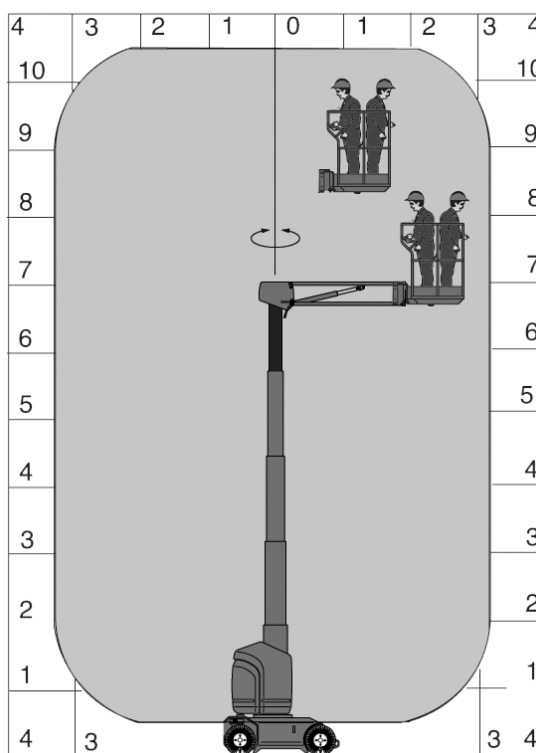

## M10EM

Réf : Manitou 105VJR

### Caractéristiques techniques

Hauteur de travail	10,3 m
Hauteur plancher	8,3 m
Déport horizontal	3,3 m
Capacité de charge	200 kg
Longueur hors-tout	2,81 m
Largeur totale	0,99 m
Hauteur hors-tout	1,99 m
Dimensions du panier	0,99 x 1,05 m
Moteur	Electrique 24 V
Pente admissible	22%
Pneus	18.7 / 8 PPS
Poids	3 280 kg