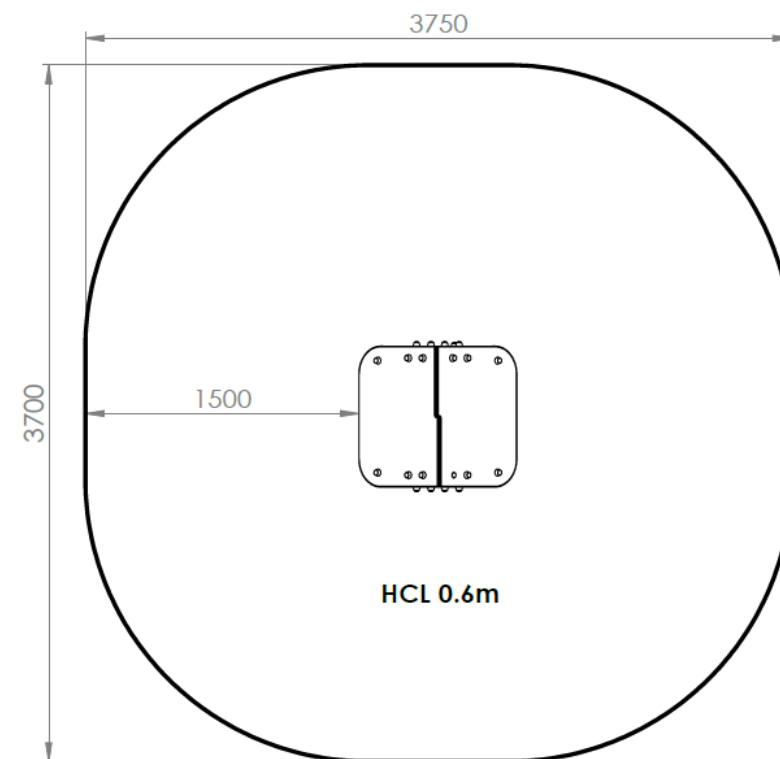

Maneo02

ZONE D'IMPACT

Microparc
Enfants de 1 à 6 ans

Longueur 750 mm
Largeur 700 mm
Hauteur totale 1250 mm

Structure poteaux et piétement
inox
Toit et panneaux polyéthylène 19
mm HDPE500
Visserie inox

HCL 0.6m : 12 m²