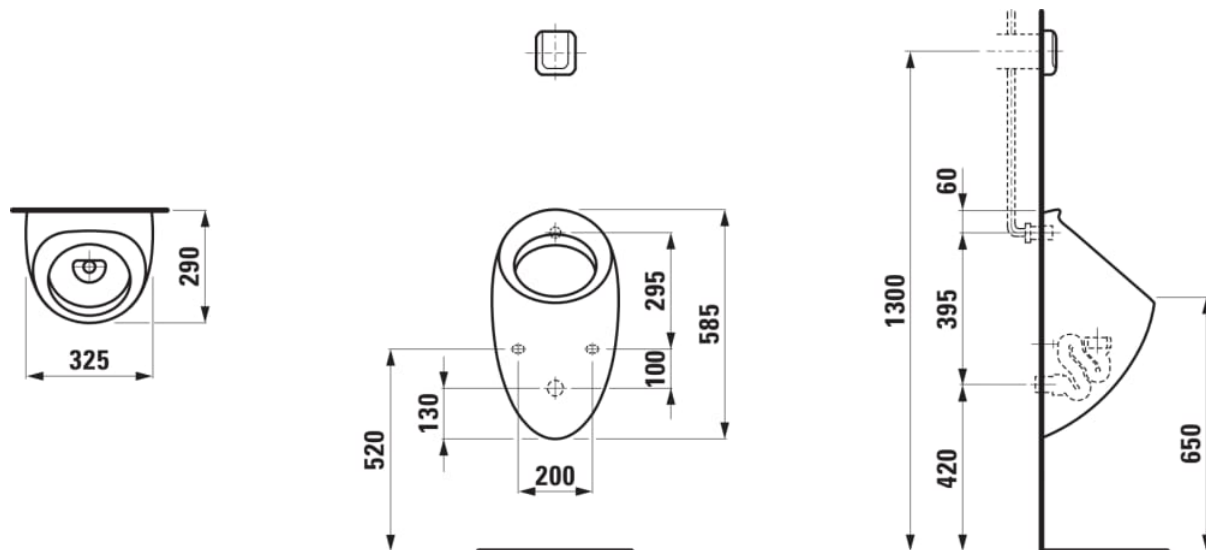

ILBAGNOALESSI

**Urinoir à effet siphonique, entrée d'eau
intérieure, version sans couvercle**

DIMENSIONS

Longueur 290 mm

Largeur 325 mm

Hauteur 585 mm

COULEURS ET FINITIONS

 400 Blanc avec LCC (Laufen Clean Coat)

OPTIONS

000 - exécution standard

Kit de fixations : Inclus

Poids net / kg : 10

Position de l'arrivée d'eau : Postérieure
horizontale

Q
u
a
nt
it
é
d'
e
a
u
m
in
i
m
al
e
p
o
ur
la
c
h
a
s
s
e
d'
e
a
u
(L
):
1

DESSINS TECHNIQUES

COMPATIBLE AVEC

Paroi de séparation en
céramique pour urinoir

H847603...0001

ILBAGNOALESSI

ILBAGNOALESSI est un projet de salle de bains qui fascine depuis des années le milieu du design d'intérieur. Il est intemporel dans son modelé, d'une totale fantaisie et un brin excentrique. L'ensemble de salle de bains, lauréat du prix du design, est une création d'une star italienne du design, Stefano Giovannoni.