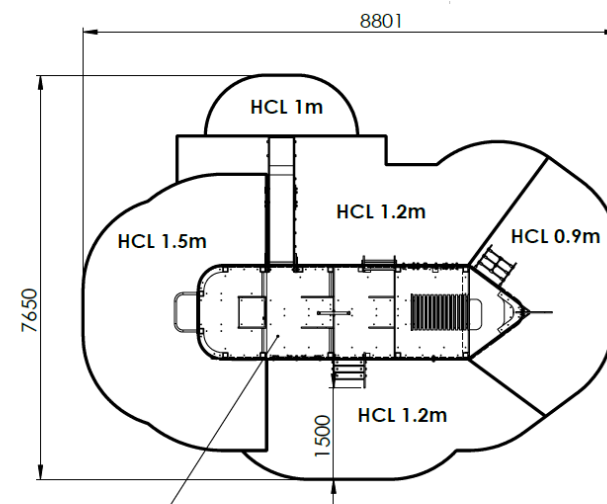

Longueur 6200 mm  
 largeur 4150 mm  
 Hauteur plancher 900, 1200  
 et 1500 mm  
 Hauteur totale 3200 mm

Poteaux inox 70x70 mm  
 Panneaux, planchers  
 Polyéthylène 19 mm  
 HDPE500  
 Cordages armés  
 polypropylène 16 mm  
 Visserie INOX  
 Tous composants  
 métalliques INOX  
 Pieds ancrage INOX

## COMPOSEE DE :

- 3 hauteurs de plancher 900 mm, 1200 mm et 1500 mm. Hauteur totale 2350 mm
- 1 toboggan fond inox
- 1 filet à grimper cordage armé 16 mm
- 1 cabine de pilotage avec gouvernail
- 1 panneau manipulation memory
- 1 panneau manipulation labyrinthe
- 1 mat de pompier
- 1 étrave avec assises
- 1 Hamac sous la poupe
- 1 escalier polyéthylène
- 1 échelle barreaux Inox
- 1 panneau de manipulation 4 chemins
- 1 poste de vigie avec longue vue
- 1 tunnel polyéthylène
- 1 balcon a la poupe

Sous structure 0.6m

- HCL 0.6m : 7.6m<sup>2</sup>**
- HCL 0.9m : 6.7m<sup>2</sup>**
- HCL 1m : 2.1m<sup>2</sup>**
- HCL 1.2m : 16.3m<sup>2</sup>**
- HCL 1.5m : 10m<sup>2</sup>**

**Surface totale: 42.7m<sup>2</sup>**