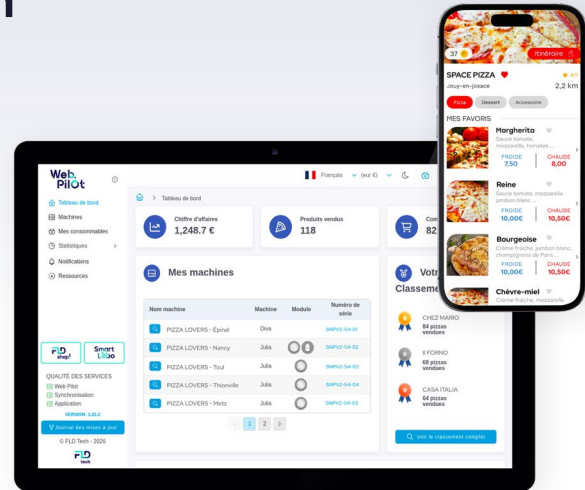

Une solution FLD Tech clé en main

Des logiciels en ligne permettant de superviser et optimiser vos distributeurs en temps réel :

- → Piloter le distributeur automatique à distance
- → Planifier et optimiser la production de pizzas
- → Booster les ventes aux consommateurs finaux
- → Anticiper les réapprovisionnements en consommables
- → Analyser les performances

Une application Click&Collect pour vos clients

PLAN DU DISTRIBUTEUR SMART PIZZA JULIA

Un SAV efficace & réactif

Une équipe technique dédiée et expérimentée.

Des délais d'intervention rapides, à distance ou sur site.

Une hotline 7j/7 pour répondre à vos demandes.