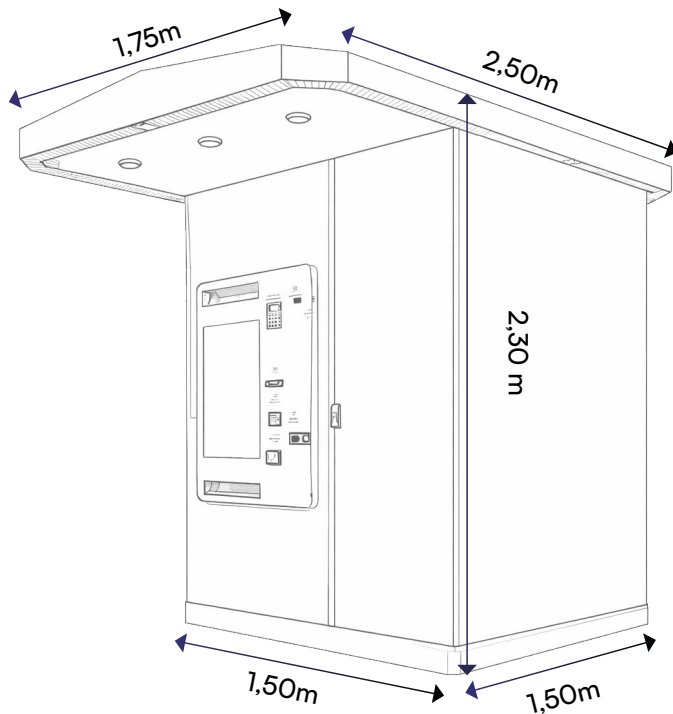

Une solution FLD Tech clé en main

Des logiciels en ligne permettant de superviser et optimiser vos distributeurs en temps réel :

- → Piloter le distributeur automatique à distance
- → Planifier et optimiser la production de pizzas
- → Booster les ventes aux consommateurs finaux
- → Anticiper les réapprovisionnements en consommables
- → Analyser les performances

Une application Click&Collect pour vos clients

PLAN DU DISTRIBUTEUR SMART PIZZA JULIA

Un SAV efficace & réactif

Une équipe technique dédiée et expérimentée.

Des délais d'intervention rapides, à distance ou sur site.

Une hotline 7j/7 pour répondre à vos demandes.