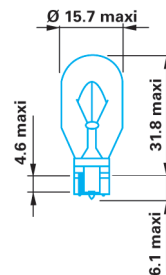

| Code | Désignation | Volts | Watts | Culot | Cdt. |
|--------|---------------------------|-------|-------|------------|------|
| 741256 | Lampe témoin Wedge T5 Mat | 12 | 1,2 | W 2 x 4,6d | 10 |
| 190012 | Lampe témoin Wedge T5 | 12 | 1,2 | W 2 x 4,6d | 10 |
| 166935 | Lampe témoin Wedge T5 | 12 | 3 | W 2 x 4,6d | 10 |

| Code | Désignation | Volts | Watts | Culot | Cdt. |
|--------|-------------------------------|-------|-------|--------------|------|
| 144353 | Lampe témoin Wedge T10 | 12 | 2 | W 2,1 x 9,5d | 10 |
| 190004 | Lampe témoin Wedge T10 | 12 | 3 | W 2,1 x 9,5d | 10 |
| 144351 | Lampe témoin Wedge T10 orange | 12 | 5 | W 2,1 x 9,5d | 10 |
| 307777 | Lampe témoin Wedge T10 | 12 | 5 | W 2,1 x 9,5d | 10 |

Famille
12433

Lampes témoins sans culot (type Wedge) W2,1 x 9,5d

Applications

- Lampe de clignotant avant et arrière.
- Lampe stop.
- Lampe anti-brouillard arrière.
- Lampe de feux de recul.

| Code | Désignation | Volts | Watts | Culot | Cdt. |
|--------|------------------------|-------|-------|--------------|------|
| 144594 | Lampe témoin Wedge T15 | 12 | 16 | W 2,1 x 9,5d | 10 |
| 170849 | Lampe témoin Wedge T15 | 12 | 21 | W 2,1 x 9,5d | 10 |

Famille
12433

Lampes témoins sans culot (type Wedge) W3 x 16d

Applications

- Lampe de clignotant avant et arrière.
- Lampe stop.
- Lampe anti-brouillard arrière.
- Lampe de feux de recul.

| Code | Désignation | Volts | Watts | Culot | Cdt. |
|--------|------------------------|-------|-------|-----------|------|
| 144358 | Lampe témoin Wedge T20 | 12 | 21 | W 3 x 16d | 10 |