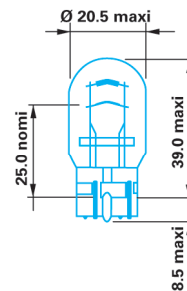

Lampe témoin sans culot (type Wedge) W3 x 16d

Applications

- Lampe de clignotant avant et arrière.
- Lampe stop.
- Lampe d'anti brouillard arrière.
- Lampe de feux de recul.

W 3 x
16d

Code	Désignation	Volts	Watts	Culot	Cdt.
144357	Lampe témoin Wedge T20	12	21/5	W 3 x 16d	10

Famille
12433

Lampes témoins plastiques

Applications

- Eclairage de tableau de bord.

Numéro	Code	Désignation	Volts	Watts	Culot	Couleur	Cdt.
1	113060	Lampe témoin plastique	12	1,2	B 8,3d	Noir	10
2	395536	Lampe témoin plastique	12	1,2	B 8,5d	Noir	10
3	368075	Lampe témoin plastique	12	2	B 8,5d	Vert	10

Famille
12434