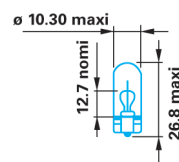

Code	Désignation	Volts	Watts	Culot	Cdt.
144353	Lampe témoin Wedge T10	12	2	W 2,1 x 9,5d	10
190004	Lampe témoin Wedge T10	12	3	W 2,1 x 9,5d	10
144351	Lampe témoin Wedge T10 orange	12	5	W 2,1 x 9,5d	10
307777	Lampe témoin Wedge T10	12	5	W 2,1 x 9,5d	10

Famille
12433