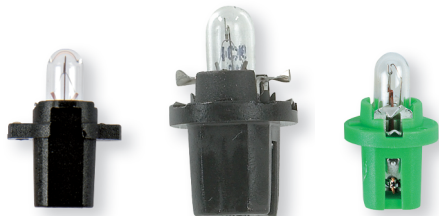

Famille
12433

Lampes témoins sans culot (type Wedge) W2,1 x 9,5d

Applications

- Lampe de clignotant avant et arrière.
- Lampe stop.
- Lampe anti-brouillard arrière.
- Lampe de feux de recul.

| Code | Désignation | Volts | Watts | Culot | Cdt. |
|--------|------------------------|-------|-------|--------------|------|
| 144594 | Lampe témoin Wedge T15 | 12 | 16 | W 2,1 x 9,5d | 10 |
| 170849 | Lampe témoin Wedge T15 | 12 | 21 | W 2,1 x 9,5d | 10 |

Famille
12433

Lampes témoins sans culot (type Wedge) W3 x 16d

Applications

- Lampe de clignotant avant et arrière.
- Lampe stop.
- Lampe anti-brouillard arrière.
- Lampe de feux de recul.

| Code | Désignation | Volts | Watts | Culot | Cdt. |
|--------|------------------------|-------|-------|-----------|------|
| 144358 | Lampe témoin Wedge T20 | 12 | 21 | W 3 x 16d | 10 |

Famille
12433

Lampe témoin sans culot (type Wedge) W3 x 16d

Applications

- Lampe de clignotant avant et arrière.
- Lampe stop.
- Lampe d'anti brouillard arrière.
- Lampe de feux de recul.

W 3 x
16d

| Code | Désignation | Volts | Watts | Culot | Cdt. |
|--------|------------------------|-------|-------|-----------|------|
| 144357 | Lampe témoin Wedge T20 | 12 | 21/5 | W 3 x 16d | 10 |

Famille
12433

Lampes témoins plastiques

Applications

- Eclairage de tableau de bord.

Numéro 1

Numéro 2

Numéro 3

| Numéro | Code | Désignation | Volts | Watts | Culot | Couleur | Cdt. |
|--------|--------|------------------------|-------|-------|--------|---------|------|
| 1 | 113060 | Lampe témoin plastique | 12 | 1,2 | B 8,3d | Noir | 10 |
| 2 | 395536 | Lampe témoin plastique | 12 | 1,2 | B 8,5d | Noir | 10 |
| 3 | 368075 | Lampe témoin plastique | 12 | 2 | B 8,5d | Vert | 10 |