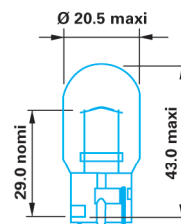

Lampes témoins sans culot (type Wedge) W2,1 x 9,5d

Applications

- Lampe de clignotant avant et arrière.
- Lampe stop.
- Lampe anti-brouillard arrière.
- Lampe de feux de recul.

Code	Désignation	Volts	Watts	Culot	Cdt.
144594	Lampe témoin Wedge T15	12	16	W 2,1 x 9,5d	10
170849	Lampe témoin Wedge T15	12	21	W 2,1 x 9,5d	10

Famille
12433

Lampes témoins sans culot (type Wedge) W3 x 16d

Applications

- Lampe de clignotant avant et arrière.
- Lampe stop.
- Lampe anti-brouillard arrière.
- Lampe de feux de recul.

Code	Désignation	Volts	Watts	Culot	Cdt.
144358	Lampe témoin Wedge T20	12	21	W 3 x 16d	10

Famille
12433