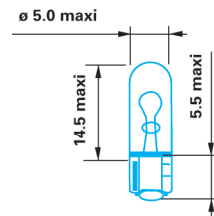

Code	Désignation	Volts	Watts	Culot	Cdt.
741256	Lampe témoin Wedge T5 Mat	12	1,2	W 2 x 4,6d	10
190012	Lampe témoin Wedge T5	12	1,2	W 2 x 4,6d	10
166935	Lampe témoin Wedge T5	12	3	W 2 x 4,6d	10

Famille
12433

Lampes témoins sans culot (type Wedge) W2,1 x 9,5d

Applications

- Eclairage de tableau de bord.
- Feux de position avant et arrière.
- Eclaireur de plaque d'immatriculation.
- Lampe éclairage de plafonnier.
- Feux de répartiteur latéraux.
- Eclaireur de coffre et boîte à gants.