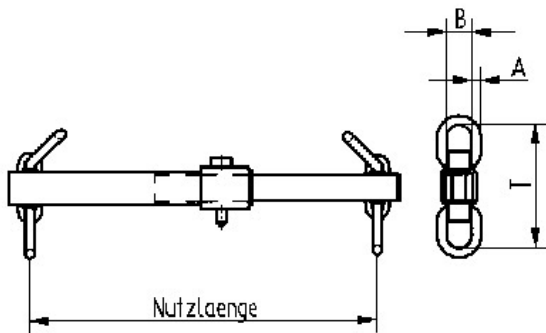

VSRV 6 : Palonnier VIP réglable

Artikel-Nr: 8600120

VSRV : Palonnier réglable VIP Longueur utile possible : 1500 - 4000 Veuillez SVP préciser la longueur utile L du palonnier lors de votre commande! Palonnier réglable également livrable avec la suspension de chaînes. Modèle de la tête de suspension et angles d'inclinaison souhaités également à préciser SVP lors de la commande! Le domaine de variation dépend de la longueur utile maximale. Déplacent/réglage et fixation en connectant l'axe central de connexion, axe spécial livré. Raccord ferme au moyen de VVS préhensions par crochet ou au moyen de VCGH. Revêtement :

- Longueur utile L jusqu'à 2500 mm : revêtement rose
- Longueur utile L supérieur à 2500 mm : jaune laque

Les VSRS ne sont pas des références stockées. Fabrication uniquement selon spécification client. Prendre en considération le délai de livraison correspondant. Conforme aux normes européennes.

VSRV 6 : Palonnier VIP réglable

Artikel-Nr: 8600120

poids	0.0 kg	0.00 lbs
CMU	2100 kg	4600 lbs
T	200 mm	7-7/8"
A	13,5 mm	17/32"
B	36 mm	null
null	1-27/64"	null
K	1500 mm	59"
L	4000 mm	157"