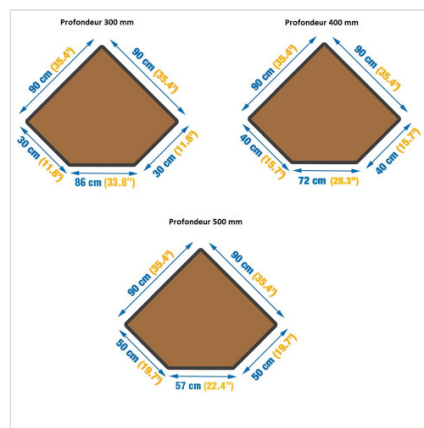

NOM	DÉLAI
Rayonnage supplémentaire	1 semaine

Croquis

Voir en ligne Rayonnage d'angle de 3 niveaux

Retrouvez toutes nos gammes sur www.axess-industries.com