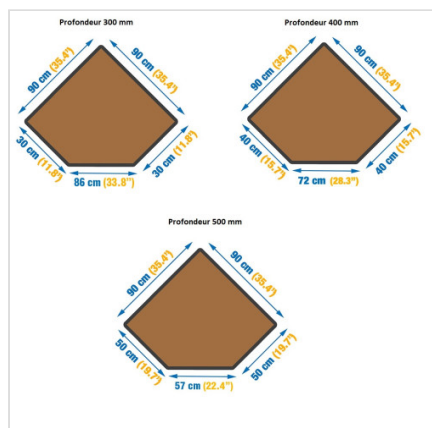

NOM	DÉLAI
Rayonnage supplémentaire	1 semaine

Croquis

Voir en ligne Rayonnage d'angle de 3 niveaux

Retrouvez toutes nos gammes sur www.axess-industries.com