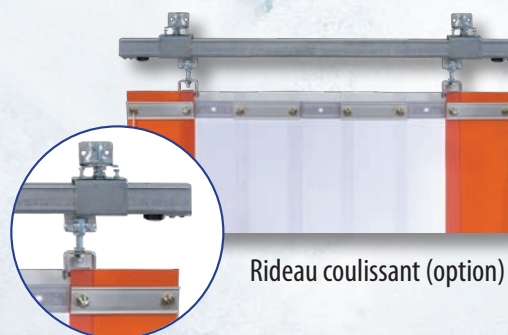

OPTIONS

- Rideaux coulissants (suspension duralinox)
- Suspension plafond (pour réf. 2620)

Rideau coulissant (option)

FERMOD®

75, rue de Richelieu - 75002 PARIS - FRANCE
Tél. : 33 (0)1 42 96 94 06 - Fax : 33 (0)1 42 86 84 51
<http://www.fermod.com> - e-mail: contact@fermod.com

Siège Social : Senlis (Oise) - Société Anonyme au Capital de 1 004 400 €
RCS Compiègne B 301 468 211 - Siret 301 468 211 00018 - APE 2572 Z