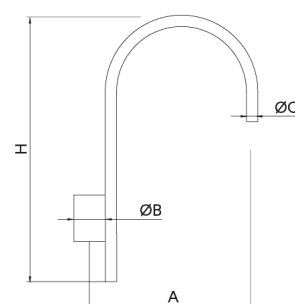

Console pour Mât Essentials

IRNOR60

Console pour mât en acier galvanisé à chaud, coloris noir texturé RAL 9005.

Ref.	H	A	ØB	ØC
IRNOR60	665	600	114	42

[Fiche de projet](#) | [CAD](#) | [Catalogue](#) | [Image HD](#)