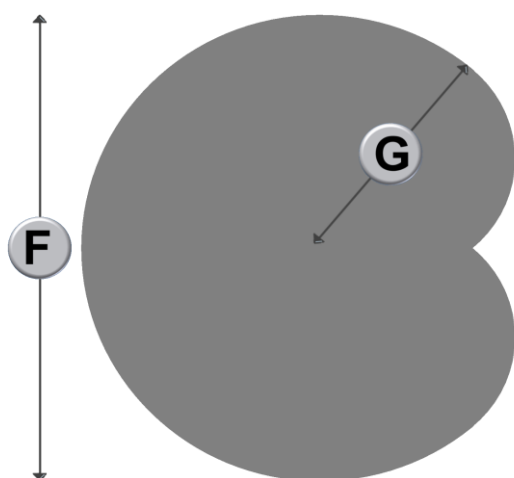

POTENCE LEGERE
ARTICULEE 1,5 + 1,5 mètres
Capacité : 85 kg

A	Hauteur totale 2782 Maxi, 1832 Mini
B	Longueur total 3000
C	Hauteur de levée 2692
	Sous bras
D	Charge maximale 85kg
F	Diamètre 6000
G	Diamètre 3000