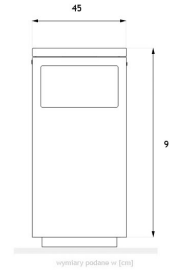

## Measurements

### MEASUREMENT

- hauteur: 95cm
- largeur: 45cm
- profondeur: 45cm

### POIDS

- 30kg