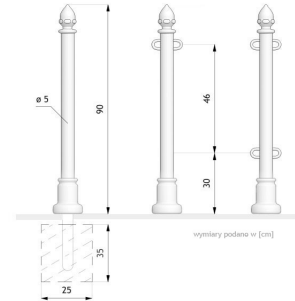

## Dimensions

### MEASUREMENT

- hauteur du sol: 90cm
- hauteur complète: 125cm

### POIDS

- 10kg