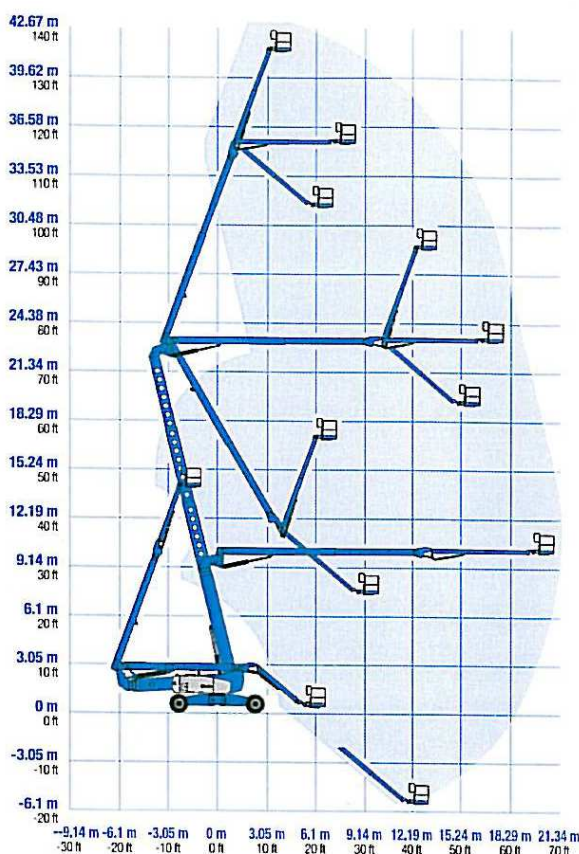

ARTICULÉE
Diesel

 **Lavendon**
Location

 **N°Azur 0 810 040 200**

PRIX APPEL LOCAL

A43DVGX

Réf : Genie Z135/70

CACES R 386
3B

formation@lavendon.fr

Caractéristiques techniques

Hauteur de travail	43,15 m
Hauteur plancher	41,15 m
Déport horizontal	21,26 m
Capacité de charge	272 kg
Longueur hors-tout	12,93 m
Largeur totale	2,49 / 5.03 m
Hauteur hors-tout	3,09 m
Dimensions du panier	0,91 x 2,44 m
Moteur	Diesel Deutz
Pente admissible	45%
Pneus	445/65 D22.5
Poids	20 502 kg

43 m

www.lavendon.fr

Spécialiste de la hauteur

Document non contractuel